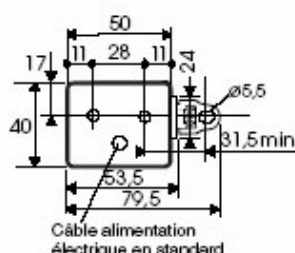

Encombrements

Cotes en mm.

Course	Référence	Cote A	Cote B*	Poids kg	Largeur mini de la fenêtre chaîne dans l'axe
250 mm	MG30S 250	196	369	1,5	410
350 mm	MG30S 350	248	421	1,7	514
500 mm	MG30S 500	323	496	1,9	664
600 mm	MG30S 600	373	546	2,1	764
800 mm*	MG30S 800	473	646	2,3	964
1000 mm*	MG30S 1000	573	746	2,5	1164

* Sur la cote B ajouter 18 mm pour la fixation du boîtier.

* Les courses 800 et 1000 mm doivent faire l'objet d'une étude spécifique.

KITS de fixation SOLO

KIT montage soufflet:

Réf. KMGS S et KMGS SM (B.A.C. sur ouvrant)

KIT montage projetant : Réf. KMGS P

KIT ROTO et VELUX GGL/GGU/VL (extérieur)

Réf. KMGS VR

KIT Exutoire : Réf. KMGS D

KIT pour profil Schüco Royal 47D, 88D, 106D

Réf. KMGS 47D, KMGS 88D, KMGS 106D

ATTENTION !

au passage de la chaîne dans
les montages ouvrants intérieurs

(1, 2, 4) pour des ouvertures > à 40°.

COURSE mm	Hauteur mini de l'ouvrant
250	360 mm
350	500 mm
500	720 mm
600	870 mm
800	1160 mm

Soit un angle d'ouverture de 40°.

Pour une ouverture à 60° choisir la solution boîtier monté sur l'ouvrant.

★ Autre modèle "MÉGA-50" - Poussée 50 Kg - Vitesse transl. 8 mm/s - Course stand. 500 mm.