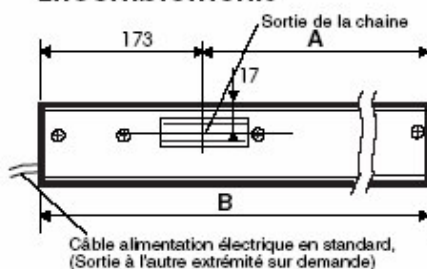

Encombrements

Cotes en mm.

Course	Référence	Cote A	Cote B*	Poids kg	Largeur mini de la fenêtre chaîne dans l'axe
250 mm	MG30S 250	196	369	1,5	410
350 mm	MG30S 350	248	421	1,7	514
500 mm	MG30S 500	323	496	1,9	664
600 mm	MG30S 600	373	546	2,1	764
800 mm*	MG30S 800	473	646	2,3	964
1000 mm*	MG30S 1000	573	746	2,5	1164

* Sur la cote B ajouter 18 mm pour la fixation du boîtier.

* Les courses 800 et 1000 mm doivent faire l'objet d'une étude spécifique.

KITS de fixation SOLO

KIT montage soufflet:

Réf. KMGS S et KMGS SM (B.A.C. sur ouvrant)

KIT montage projetant : Réf. KMGS P

KIT ROTO et VELUX GGL/GGU/VL (extérieur)

Réf. KMGS VR

KIT Exutoire : Réf. KMGS D

KIT pour profil Schüco Royal 47D, 88D, 106D

Réf. KMGS 47D, KMGS 88D, KMGS 106D

ATTENTION !

au passage de la chaîne dans
les montages ouvrants intérieurs

(1, 2, 4) pour des ouvertures > à 40°.

COURSE mm	Hauteur mini de l'ouvrant
250	360 mm
350	500 mm
500	720 mm
600	870 mm
800	1160 mm

Soit un angle d'ouverture de 40°.

Pour une ouverture à 60° choisir la solution boîtier monté sur l'ouvrant.

★ Autre modèle "MÉGA-50" - Poussée 50 Kg - Vitesse transl. 8 mm/s - Course stand. 500 mm.