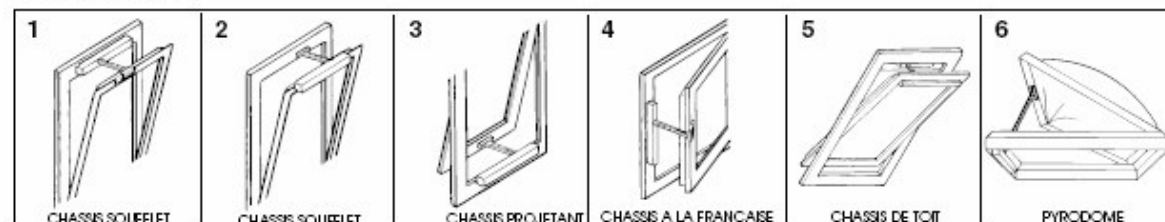

Applications