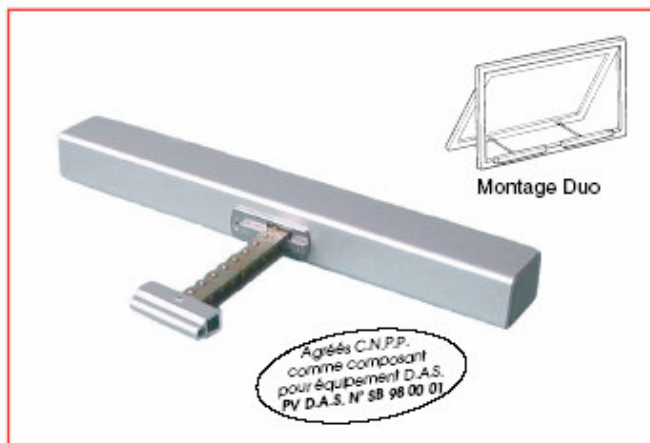

BOITIER ARTICULÉ A CHAÎNE RENFORCÉE

Type **MÉGA 24Vcc**

Pour tous les châssis ouvrant
INTÉRIEUR ou **EXTÉRIEUR**

Présentation

Corps en aluminium anodisé incolore.
Encombrement réduit.

Caractéristiques techniques

Force de poussée de la chaîne 30 Kg *

Courses standards :

250, 350, 500, 600, (800 et 1000 mm)*

Autres courses possibles.

Tension continue : 24Vcc

Intensité consommée : 1 Amp.

Vitesse de translation : 13 mm/sec.

Arrêt automatique de la course :

oui (électronique)

Tenue thermique : 30 mn à 300°

Indice de protection : IP 42

Câble d'alimentation silicone: 2 m

(sortie à droite ou à gauche)

*Ce boîtier à chaîne 24Vcc est piloté par
une centrale "ÉMERAUDE".*

Pour les châssis de grande largeur possibilité de montage de deux boîtiers à chaîne accouplés et synchronisés.