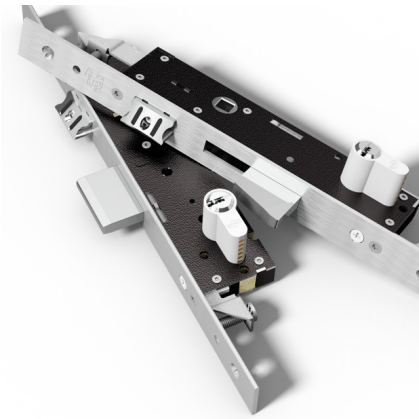

3D-regelbaar:

- Zijdelingse regeling (+/- 3mm) met inbus sleutel.
- Hoogte regeling (-2/+3mm) met inbus sleutel.
- Aandruk (+/-1mm) met de schroeven van het vleugeldeel.

Draagkracht 160Kg met 2 scharnieren.

OMEC: UITGEBREIDE VERGRENDELINGSOPLOSSINGEN

1-punt veiligheidsslots voor aluminium deuren :

1 punt veiligheidsslots met versnellings-mechanisme.
Smalle slotkast: 15 mm.
Inox voorplaat en inox veren.
Gesloten slotbehuizing om te voorkomen dat zaagsel van de profiel-bewerking in het mechanisme terecht komt.

Werking : Nachtschieter met sleutel.
Dagschieter rechts/links: omkeerbaar.

Geleverd met : 2 rozetten, voorplaat-afstandhouder, cilinderschroef, roestvrijstalen bevestigingsschroeven, montage-instructies.