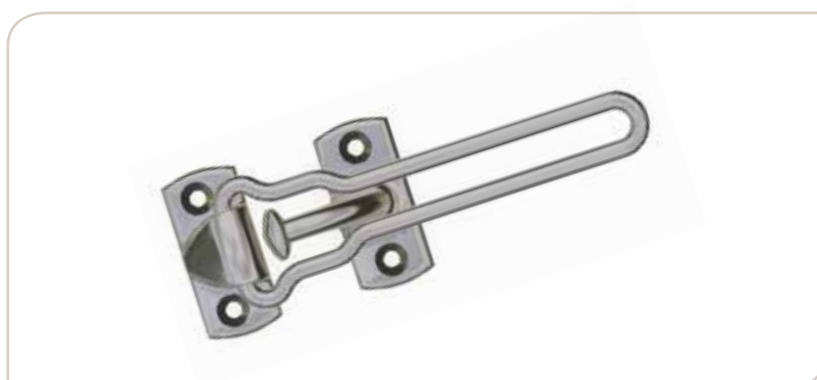

Entrebâilleurs Kierstandhouder

A chaîne ou à coulisse, classiques ou modernes, les entrebâilleurs sont conçus à partir des meilleurs matériaux

Met ketting of schuif, klassiek of modern, de haken zijn ontworpen op basis van de beste materialen

Entrebâilleur «Classic» pour portes d'entrée Kierstandhouder « Classic »

Idéal pour équiper les portes de chambre d'hôtel ou d'appartement.

Modèle allongé (200 mm) spécial portes épaisses.

Veiligheidsdeurhaak Classic. Ideaal voor deuren van hotelkamers of appartementen.

Disponible en gris anthracite
Verkrijgbaar in antracietgrijs

Entrebâilleur «Most» pour portes d'entrée
Kierstandhouder « Most »

Une conception innovante et un design unique : le seul entrebâilleur rabattable verticalement contre l'hubriserie en position repos.