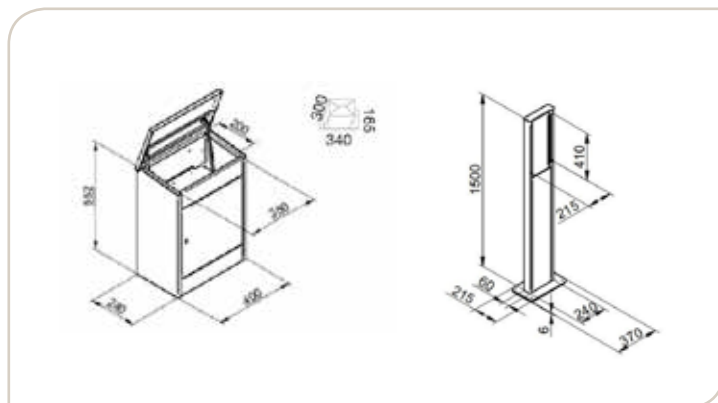

Boîte pour colis EVEREST MINI
Bus voor pakjes EVEREST MINI

Version réduite de la boîte EVEREST pour recevoir petits colis, journeaux et courriers.

Totem optionnel à visser / à enterrer sur demande.

Kleine versie van Everest bus voor kleine pakjes, kranten, en brieven. Optionele totem te vijzen / te begraven op aanvraag.

Article Artikel	Finition Afwerk.	N° article Art. n°	
EVEREST MINI	Peinture inox Inox paint	5119201	|
EVEREST MINI	Gris Grijs	5119200	|