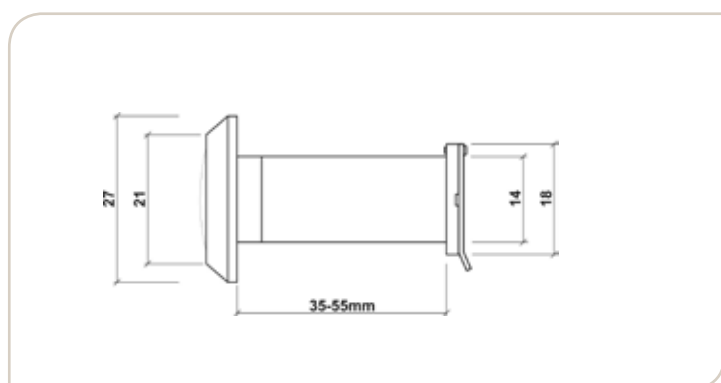

Judas optique pour porte standard Deurspion met klep

Avec clapet
Autres dimensions et coloris disponibles sur demande

Met klep
Andere afmetingen en kleuren op aanvraag