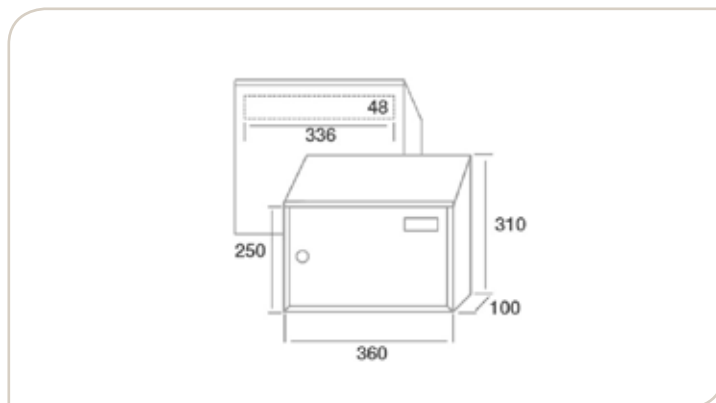

Boîte aux lettres RC EVO 40
Brievbus RC EVO 40

Réceptable pour face intérieure ou extérieure de la porte
A combiner avec les entrées de lettre (p.26)

Opvang bus voor binnen of buiten kant van de deur
Te combineren met brievbus kleps (p. 26)

Article Artikel	Finition Afwerk.	N° article Art. n°	
RC EVO 40	Peinture Inox Inox paint	08495	|
RC EVO 40	Noir Zwart	08494	|
RC EVO 40	Blanc Wit	08492	|