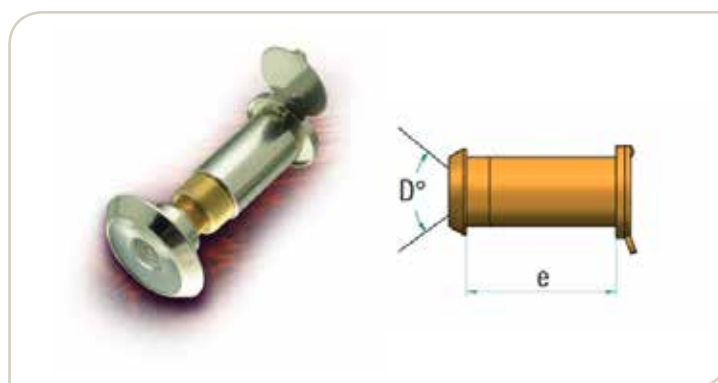

Judas optique pour porte RF
Deurspion brandwerende deuren

Avec clapet
RF30°
RF60° sur demande
Autres dimensions et coloris disponibles sur demande

Met klep
RF30°
RF60° op aanvraag
Andere afmetingen en kleuren op aanvraag

Ep. porte Deur (e)	Finition Afwerk.	Vision Zicht	Ø forage Boor Ø	N° art. Art. n°	
31-57 mm	Nickelé Vernik.	170°	12 mm	6022322	25*
31-57 mm	Laiton Messing	170°	12 mm	6022312	25*
50-80 mm	Matt chrome Mat crome	200°	14 mm	6033922	25*