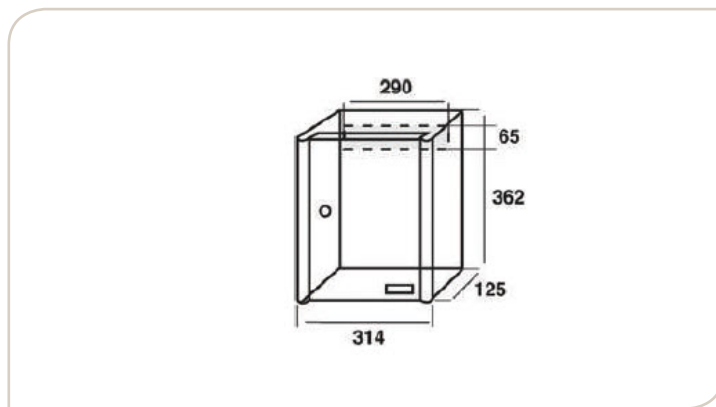

Boîte aux lettres RC N2
Brievbus RC N2

Réceptable pour face intérieure de la porte
A combiner avec les entrées de lettre (p.26)

Opvang bus voor binnen kant van de deur
Te combineren met brievbus kleps (p. 26)

Article Artikel	Finition Afwerk.	N° article Art. n°	
RC N2	Blanc Wit	5108460	|
RC N2	Noir Zwart	5108464	|