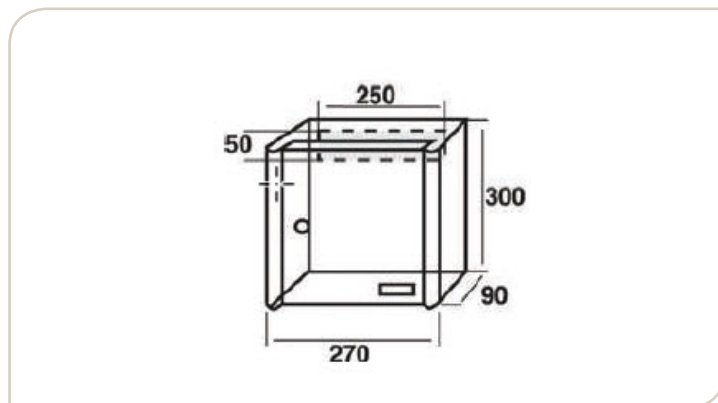

Boîtes aux lettres individuelles Brievbussen

Boîte aux lettres RC NI Brievbus RC NI

Réceptable pour face intérieure de la porte
A combiner avec les entrées de lettre (p.26)

Opvang bus voor binnen kant van de deur
Te combineren met brievenbus kleps (p. 26)

Article Artikel	Finition Afwerk.	N° article Art. n°	
RC NI	Blanc Wit	5108450	|
RC NI	Noir Zwart	5108452	|