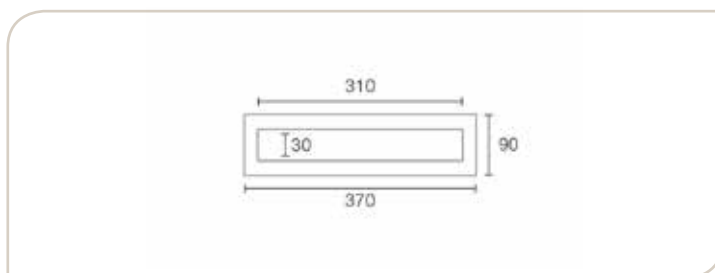

Article Artikel	Finition Afwerk.	N° article Art. n°	
PUSH310		09140	|
PUSH310		09141	|