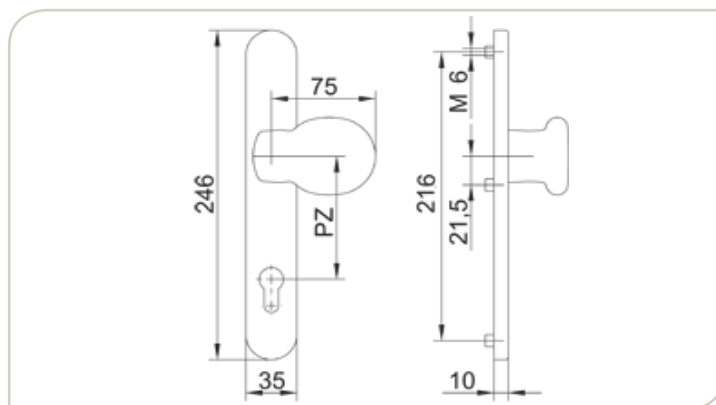

Béquilles de portes Fekto - Plaque de 35 mm Deurkrukken Fekto - Plaat 35 mm

KTOline®

Tirant déporté sur plaque ext. réf. 7336G

Trekker met knop op buitenplaat ref 7336 G

- Plaque munie d'ergots, métrique M6.
- Renfort interne en acier autour du trou de cylindre.
- Fournie sans carré, sans vis.

- *Plaat met nokken, M6.*
- *Met binnen staal plaat rondom de cilinder gat.*
- *Zonder stift en schroeven geleverd.*

Finition Afwerking	Axe As	N° article Art. n°	
F9	92 mm	1305139390	40
Inox 304	92 mm	1305139360	40
RAL au choix / Ral naar keuze			1

Tirant déporté sur plaque ext. réf. 7336G Blind

Trekker met knop op buitenplaat ref 7336G Blind

- Plaque munie d'ergots, métrique M6.
- Renfort interne en acier autour du trou de cylindre.
- Fournie sans carré, sans vis.

- *Plaat met nokken, M6.*
- *Met binnen staal plaat rondom de cilinder gat.*
- *Zonder stift en schroeven geleverd.*

Finition Afwerking	Axe As	N° article Art. n°	
Inox 304	-	1305138360	40
RAL au choix / Ral naar keuze			1