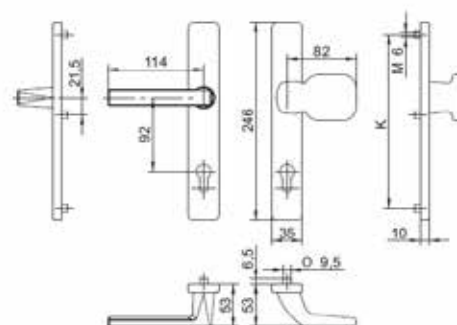

Béquilles de portes Fekto - Plaque de 35 mm Deurkrukken Fekto - Plaat 35 mm

Gamme 2231F - Poignée-Tirant Gamma 2231F - Kruk-Trekker

Ensemble monobloc pour portes de 79-85 mm d'ép.

- Plaques munie d'ergots, métrique M6.
- Fournie avec carré (135 mm) + vis (80 mm).
- Le tirant est réversible gauche/droite

Monobloc krukken voor deuren van 79-85 mm dikte

- Plaat met nokken, M6.
- Met stift (135 mm) en schroeven (80 mm) geleverd.
- De trekker is omkeerbaar links/rechts

Finition Afwerking	Axe As	Option Optie	N° article Art. n°	
9005 MAT	72		I304027044	40
9005 MAT	92		I304029044	40
9016	72		I304027014	40
9016-	92		I304029014	40
F1	72		I304027284	40
F1	92		I343029284	40
F9	72		I304027294	40
F9	92		I304029294	40
9005 MAT 77/82	72		I304027045	40
9005 MAT 77/82	92		I304029045	40
9016 77/82	72		I304027015	40
9016 77/82	92		I304029014	40
F1 77/82	72		I304027285	40
F1 77/82	92		I343029285	40
F9 77/82	72		I304027295	40
F9 77/82	92		I304029295	40
🌈 RAL au choix / Ral naar keuze				1

IN
&
OUT