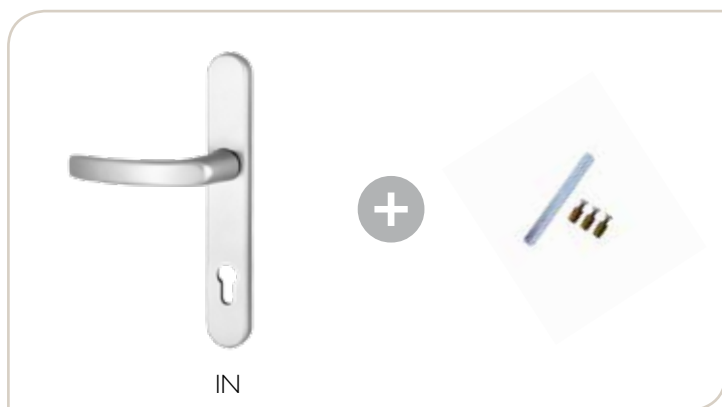

 RAL au choix / Ral naar keuze

1

Béquilles de portes Fekto - Plaque de 35 mm Deurkrukken Fekto - Plaat 35 mm

KTOline®

Poignée sur plaque int. Réf. 7330F

Kruk op binnen plaat ref. 7330F

- Plaque sans ergots.
- Renfort interne en acier autour du trou de cylindre.
- À combiner avec une plaque extérieure sans poignée.
- Fournie avec carré (95mm) + vis et douilles expansives en laiton M6 x 12 (uniquement modèles avec axe 92 mm).
- *Plaat zonder nokken.*
- *Met binnen staal plaat rondom de cilinder gat.*
- *Combinatie met een buiten plaat zonder kruk*
- *Geleverd met stift (95 mm) + schroeven & messing spreid-nokken M6 x 12 (alleen met artikelen met as 92 mm)*