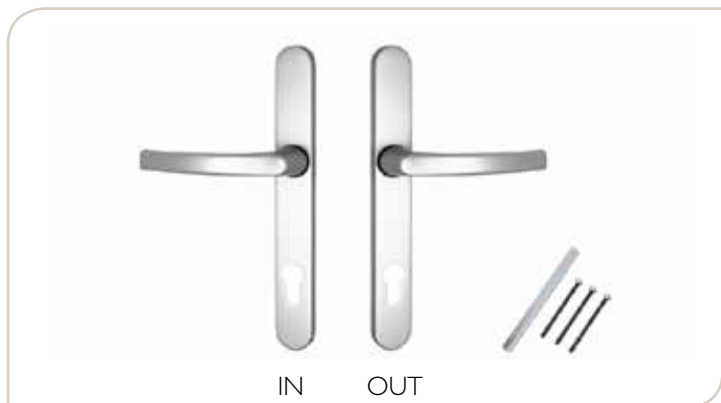

Béquilles de portes Fekto Deurgarnituur Fekto

Gamme très complète en aluminium sur plaque 30 mm

- nombreuses associations et finitions disponibles
- fixation invisible grâce à la plaque de recouvrement
- ressort de rappel
- option PR disponible (aluminium massif 10 mm + ergots filetés Ø ext. 10 mm)

Ultra complete aluminium gamma op plaat 30 mm

- verschillende mogelijkheden en afwerkingen zijn mogelijk
- onzichtbare bevestiging dankzij afdekplaat
- veer
- PR optie beschikbaar (massieve aluminium 10 mm + nokken uit staal Ø10 mm)

30 mm

Ensemble poignée-poignée réf. 5130F Kruk – Kruk ref. 5130F

Ensemble monobloc pour portes de 67-75 mm d'ép.

- Plaques munies d'ergots, métrique M5.
- Fourni avec carré (135 mm) + vis (80 mm).

Monobloc krukken voor deuren van 67-75 mm dikte

- Plaat met nokken, M5.
- Met stift (135 mm) en schroeven (80 mm) geleverd.

Finition Afwerking	Axe As	N° article Art. n°	
8019	92 mm	1303019024	40
8019	72 mm	1303017024	40
8019 77/82	92 mm	1303019027	40
9001	92 mm	1303019184	40
9001	72 mm	1303017184	40
9005 MAT	92 mm	1303019044	40
9005 MAT 77/82	92 mm	1303019047	40
9016	92 mm	1303019014	40
9016	72 mm	1303017014	40
9016 77/82	92 mm	1303019017	40
F1	92 mm	1303019284	40
F1	72 mm	1303017284	40
F9	92 mm	1303019294	40
F9	72 mm	1303017304	40
F9 77/82	92 mm	1303019297	40
F9 BLIND 67/75	92 mm	1303016294	40

RAL au choix / Ral naar keuze

1