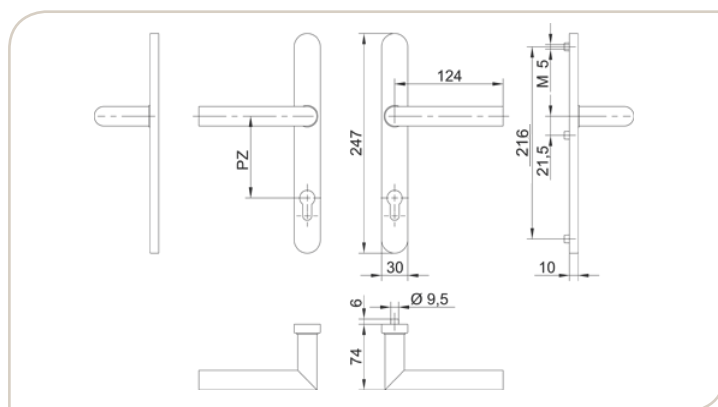

Finition Afwerking	Axe As	N° article Art. n°	
9016	92 mm	1370019014	40
F1	92 mm	1370019314	40
F9	92 mm	1370019394	40
Inox 304	92 mm	1370019364	40
Inox 304	72 mm	1370017368	40
Inox 304	85 mm	1370018368	40
🌈 RAL au choix / Ral naar keuze			I