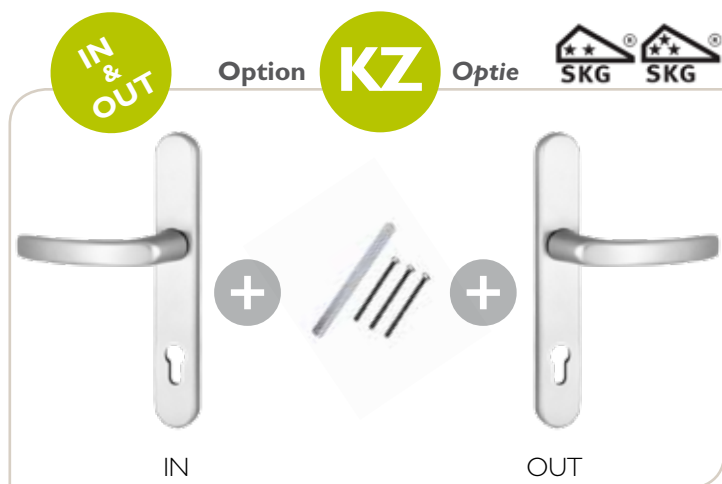

Béquilles de portes Fekto - Plaque de 35 mm Deurkrukken Fekto - Plaat 35 mm

Ensemble poignée-poignée réf. 7130F

Kruk-Kruk ref. 7130F

Ensemble monobloc pour portes de 70-85 mm d'ép.

- Plaques munies d'ergots, métrique M6.
- Renfort interne en acier autour du trou de cylindre.
- Fourni avec carré (135 mm) + vis (80 mm).
- Option KZ disponible (pastille de protection cylindre)
- Option SKG disponible (aluminium massif 12 mm)

Monobloc krukken voor deuren van 70-85 mm dikte

- Platen met nokken, M6.
- Met binnen staal plaat rondom de cilinder gat.
- Met stift (135 mm) en schroeven (80 mm) geleverd.
- KZ optie beschikbaar (cilinderbeveiliging)
- SKG optie beschikbaar (massieve aluminium 12 mm)