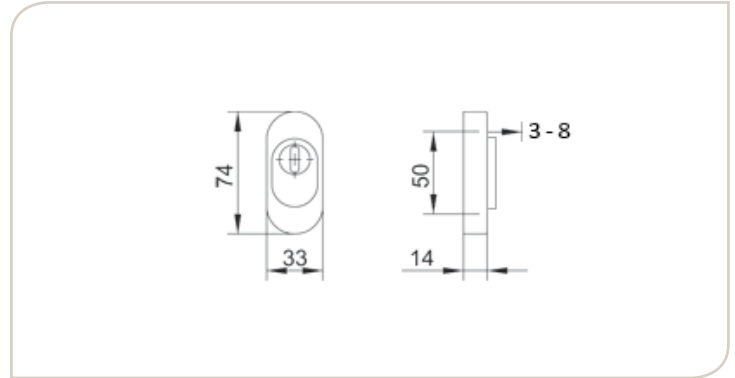

Entrées de cylindre de sécurité
Veiligheidscilinderplaatje

KTOline®

Rosace pz réf. PZRSI4 REG
Rozet pz ref. PZRSI4 REG

Rosace de sécurité avec protection du rotor (auto ajustable)

- Protection pour les portes d'entrée, les portes d'appartements...
- Convient pour la menuiserie alu, bois, PVC

Veiligheidsrozet met kernbeveiliging (regelbare)

- Beveiliging voor inkomdeuren, appartementsdeuren, ...
- Voor deuren in hout, PVC en aluminium

Finition
Afwerking

Ep.
Dikte

N° article
Art. n°

Inox 304 14 mm 1390360214

10

RAL au choix / Ral naar keuze

1

Rosace pz réf. PZROS 11 Inox
Rozet pz ref. PZROS 11 Inox

Rosace de sécurité en inox avec vis traversantes

- Cylindre recouvert à l'extérieur
- Têtes de vis invisibles de l'intérieur
- Pour portes de 56-73 mm

Veiligheidsrozet in inox met dwarse vijzen

- Cilinderbeveiliging
- Vijskop binnenin onzichtbaar
- Voor deuren van 56-73 mm

Finition
Afwerking

Ep.
Dikte

N° article
Art. n°

Inox 304 8 mm

601115201

10