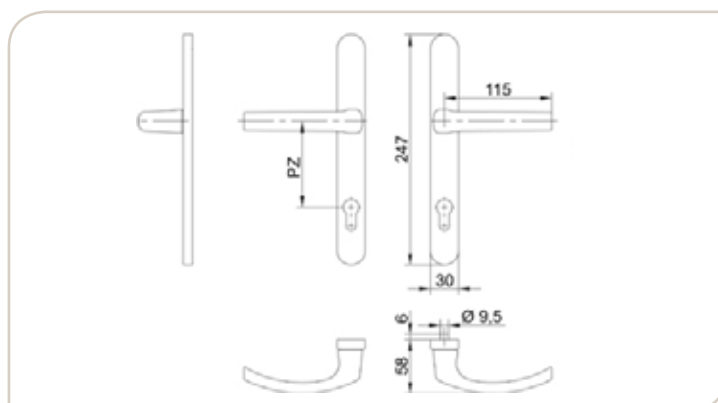

Finition Afwerking	Axe As	N° article Art. n°	
9016	-	1303038010	40
F1	-	1303038310	40
RAL au choix / Ral naar keuze			1