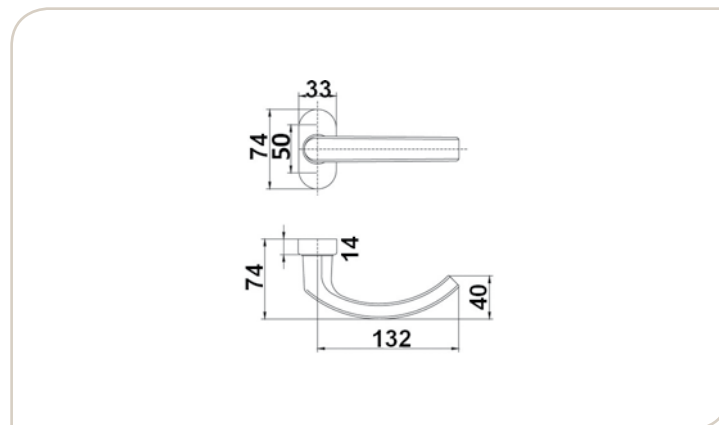

Poignées sur rosace
Kruk op rozet

Poignée sur rosace réf. 7R32

Kruk op rozet ref. 7R32

Poignée montée sur ressort, réversible gauche - droite.
Les vis (M5) et le carré (8 mm) sont à commander séparément.

*Geveerde kruk op rozet, omkeerbaar links - rechts.
Schroeven (M5) en stift (8 mm) moeten apart besteld worden.*

Finition
Afwerking

N° article
Art. n°

FI 1355038280

|

RAL au choix / Ral naar keuze

|

Poignée sur rosace réf. 7R33

Kruk op rozet ref. 7R33

Poignée montée sur ressort, réversible gauche - droite.
Les vis (M5) et le carré (8 mm) sont à commander séparément.

*Geveerde kruk op rozet, omkeerbaar links - rechts.
Schroeven (M5) en stift (8 mm) moeten apart besteld worden.*

Finition
Afwerking

N° article
Art. n°

FI 1355018310

|

RAL au choix / Ral naar keuze

|