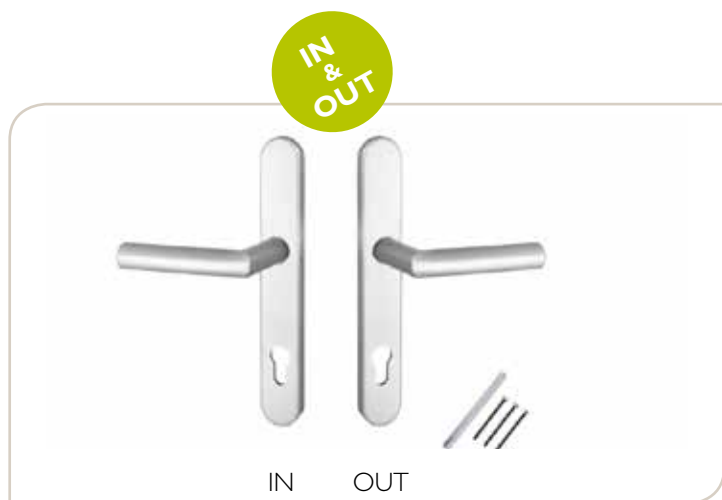

Option **PR** Optie

Béquilles de portes Fekto - Plaque de 30 mm Deurkrukken Fekto - Plaat 30 mm

KTOline®

Ensemble poignée-poignée sur plaque réf. T16

Kruk – Kruk ref. T16

Ensemble monobloc pour portes de 75-86 mm d'ép.

- Plaques munies d'ergots, métrique M5
- Fourni avec carré (170 mm) + vis (90 mm).

Monobloc krukken voor deuren van 75-86 mm dikte

- *Plaat met nokken, M5.*
- *Met stift (170 mm) en schroeven (90 mm) geleverd.*