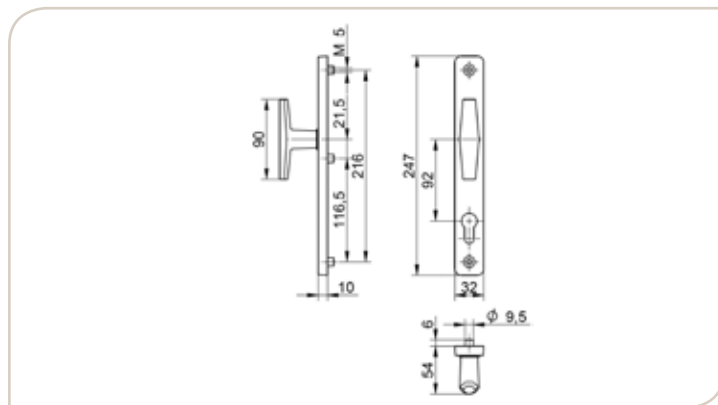

Béquilles de portes Fekto - Plaque de 30 mm
Deurkrukken Fekto - Plaat 30 mm

Poignée T sur plaque int. réf. 5327
T Kruk op binnen plaat ref. 5327

- Plaque munie d'ergots, métrique M5.
- Fournie sans carré, sans vis.
- *Plaat met nokken, M5.*
- *Zonder stift en schroeven geleverd.*

Finition Afwerking	Axe As	N° article Art. n°	
8019	92 mm	1302039020	40
9016	92 mm	1302039010	40
FI	92 mm	1302039310	40
RAL au choix / Ral naar keuze			I