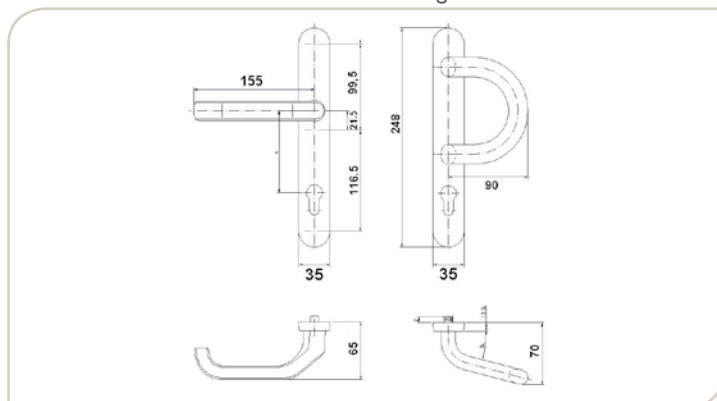

Laiton PVD - Messing PVD