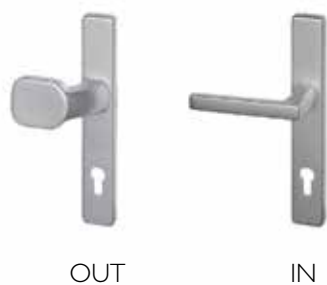

Béquilles de portes Fekto - Plaque de 35 mm Deurkrukken Fekto - Plaat 35 mm

Gamme 2231F - Poignée-Tirant Gamma 2231F - Kruk-Trekker

Ensemble monobloc pour portes de 79-85 mm d'ép.

- Plaques munie d'ergots, métrique M6.
- Fournie avec carré (135 mm) + vis (80 mm).
- Le tirant est réversible gauche/droite

Monobloc krukken voor deuren van 79-85 mm dikte

- Plaat met nokken, M6.
- Met stift (135 mm) en schroeven (80 mm) geleverd.
- De trekker is omkeerbaar links/rechts

Finition Afwerking	Axe As	Option Optie	N° article Art. n°	
9005 MAT	72		I304027044	40
9005 MAT	92		I304029044	40
9016	72		I304027014	40
9016-	92		I304029014	40
F1	72		I304027284	40
F1	92		I343029284	40
F9	72		I304027294	40
F9	92		I304029294	40
9005 MAT 77/82	72		I304027045	40
9005 MAT 77/82	92		I304029045	40
9016 77/82	72		I304027015	40
9016 77/82	92		I304029014	40
F1 77/82	72		I304027285	40
F1 77/82	92		I343029285	40
F9 77/82	72		I304027295	40
F9 77/82	92		I304029295	40
🌈 RAL au choix / Ral naar keuze				1

IN
&
OUT