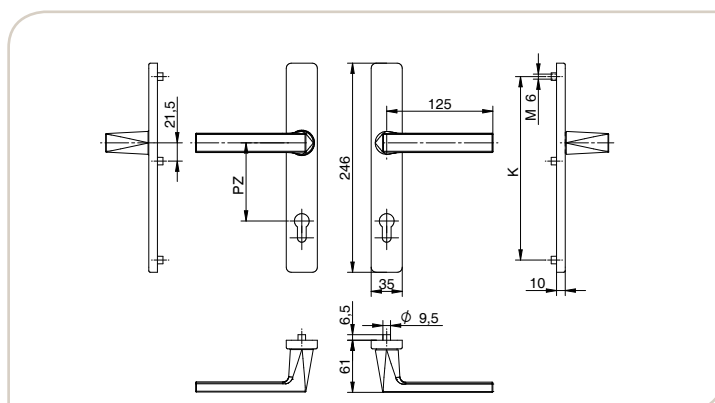

Poignée sur plaque ext. réf. 2334

Kruk op buiten plaat ref. 2334

- Plaque munie d'ergots, métrique M6
- Fournie sans carré, sans vis.
- *Plaat met nokken, M6*
- *Zonder stift en schroeven geleverd.*

Finition Afwerking	Axe As	Option Optie	N° article Art. n°	
7016	92		I3040509275	40
9001	92		I3040509185	40
9005MAT	92		I3040509045	40
9016	92		I3040509015	40
FI	92		I3040509315	40
F6	92		I3040509395	40