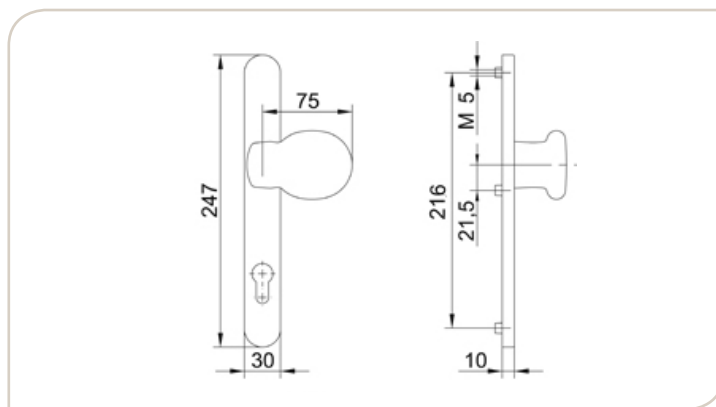

Béquilles de portes Fekto - Plaque de 30 mm Deurkrukken Fekto - Plaat 30 mm

KTOline®

Tirant sur plaque int. réf. 5336 Innen

Trekker op binnen plaat ref. 5336 Innen

- Plaque munie d'ergots, métrique M5.
- Fournie avec vis (80 mm).
- *Plaat met nokken, M5.*
- *Met schroeven (80 mm) geleverd.*

Finition Afwerking	Axe As	N° article Art. n°	
9016	92 mm	1303039010	40
F1	92 mm	1303039310	40
F9	92 mm	1303039390	40
RAL au choix / Ral naar keuze			1

Tirant sur plaque ext. réf. 5336

Trekker op buiten plaat ref. 5336

- Plaque munie d'ergots, métrique M5.
- Fournie sans carré, sans vis.
- Option PR disponible (aluminium massif 10 mm).
- *Plaat met nokken, M5.*
- *Zonder stift en schroeven geleverd.*
- *PR optie beschikbaar (massieve aluminium 10 mm).*

Finition Afwerking	Axe As	Option Optie	N° article Art. n°	
8019	92 mm	-	130312902	40
8019	92 mm	PR	133329020	40
8019	72 mm	PR	133327020	40
9001	92 mm	PR	133329180	40
9016	92 mm	-	130312901	40
9016	92 mm	PR	133329010	40
9016	72 mm	PR	133327010	40
9016	85 mm	PR	133325010	40
F1	92 mm	-	130312928	40
F1	92 mm	PR	133329310	40
F1	72 mm	PR	133327310	40
F1	85 mm	PR	133325310	40
F9	92 mm	-	1303129390	40
F9	92 mm	PR	133329390	40
F9	72 mm	PR	133327390	40
F9	85 mm	PR	133325390	40
RAL	92 mm		1303129000-C	1
5336 VC F1	92 mm		1313329310	
5336 VC F9	92 mm		1313329390