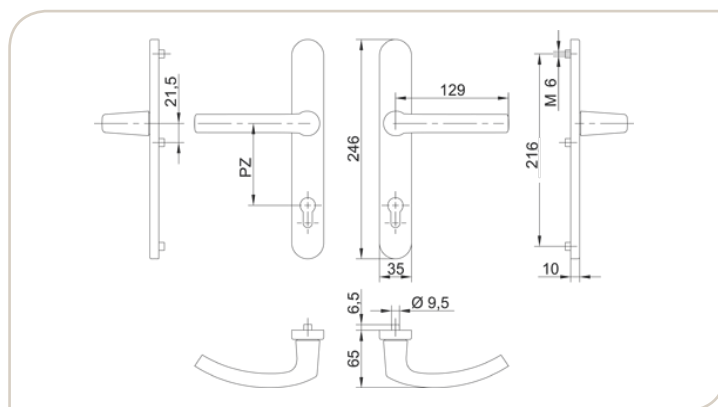

Finition Afwerking	Axe As	N° article Art. n°	
8019	92 mm	1305079020	40*
9001	92 mm	1305079180	40*
9016	92 mm	1305079010	40*
FI	92 mm	1305079280	40*
F9	92 mm	1305079290	40*
Inox 304	92 mm	1305079360	40*
Bronze/Brons	92 mm	1305079150	40*

RAL au choix / Ral naar keuze

|