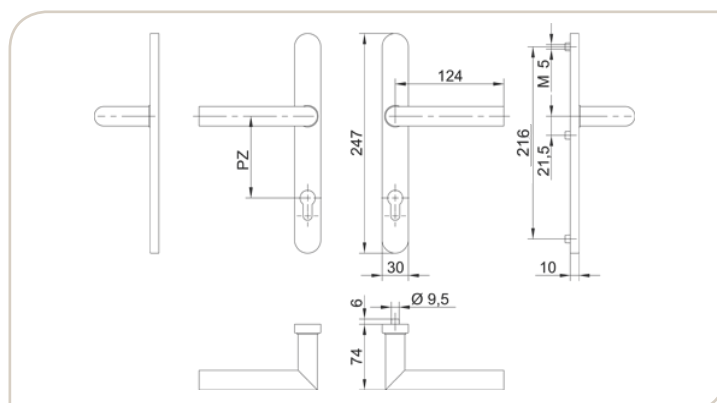

Finition Afwerking	Axe As	N° article Art. n°	
Inox 304	92 mm	1303059360	40
RAL au choix / <i>Ral naar keuze</i>			1