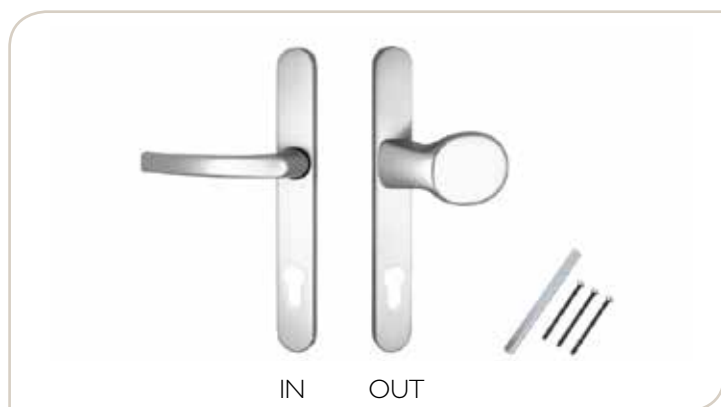

Béquilles de portes Fekto - Plaque de 30 mm Deurkrukken Fekto - Plaat 30 mm

Ensemble poignée-tirant réf. 5231F

Kruk-Trekker ref. 5231F

Ensemble monobloc pour portes de 67-75 mm d'ép.

- Plaques munie d'ergots, métrique M5.
- Fournie avec carré (90 mm) + vis (80 mm).

Monobloc krukken voor deuren van 67-75 mm dikte

- Plaat met nokken, M5.
- Met stift (90 mm) en schroeven (80 mm) geleverd.

Finition Afwerking	Axe As	N° article Art. n°	
8019	92 mm	1303029024	40
8019	72 mm	1303027024	40
8019 77/82	92 mm	1303029027	40
9001	92 mm	1303029184	40
9005 MAT	92 mm	1303029044	40
9016	92 mm	1303029014	40
9016	72 mm	1303027014	40
9016 77/82	92 mm	1303029017	40
F1	92 mm	1303029284	40
F1	72 mm	1303027284	40
F9	92 mm	1303029294	40
F9	72 mm	1303027294	40
F9 77/82	92 mm	1303029297	40

RAL au choix / Ral naar keuze

1

Ensemble poignée-poignée volet réf. 6130F

Kruk-Rolluikkruk ref. 6130F

Ensemble monobloc pour portes de 70-74 et 77-82(*) mm d'épaisseur:

- Plaques munie d'ergots, métrique M5.
- Fournie avec carré (120 mm) + vis (80 mm).

Monobloc krukken voor deuren van 70-74 en 77-82(*) mm dikte

- Plaat met nokken, M5
- Met stift (120 mm) en schroeven (80 mm) geleverd.