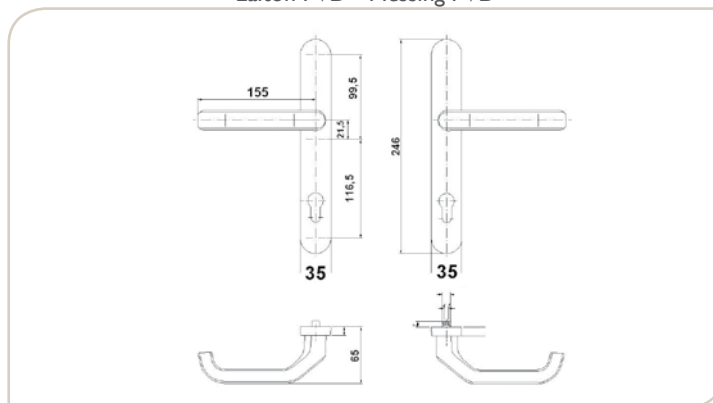

Laiton PVD - Messing PVD