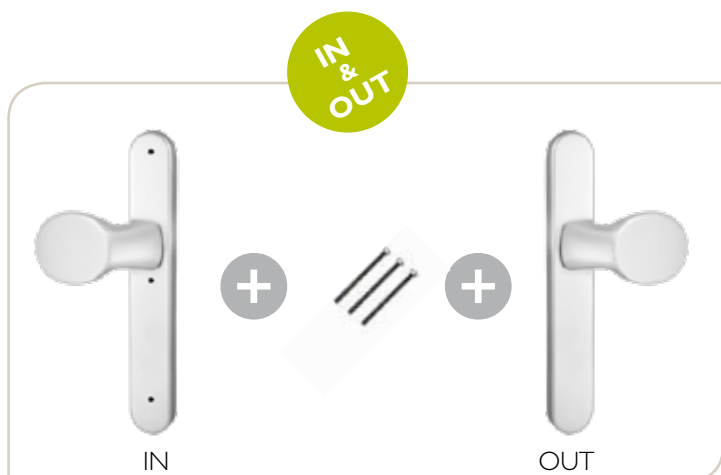

Béquilles de portes Fekto - Plaque de 35 mm Deurkrukken Fekto - Plaat 35 mm

KTOline®

Ensemble tirants déportés réf. 7336G Blind Trekking met knop ref. 7336G Blind

Ensemble monobloc pour portes de 70-85 mm d'ép.

- Plaques sans trou de cylindre.
- Plaques munies d'ergots, métrique M6
- Fourni avec vis (80 mm).

Monobloc krukken voor deuren van 70-85 mm dikte

- Platen zonder cilinder gat.
- Platen met nokken, M6.
- Geleverd met schroeven (80 mm).

Finition Afwerking	Axe As	Option Optie	N° article Art. n°

Inox 304	-	-	1305068360

🌈 RAL au choix / Ral naar keuze

40

1