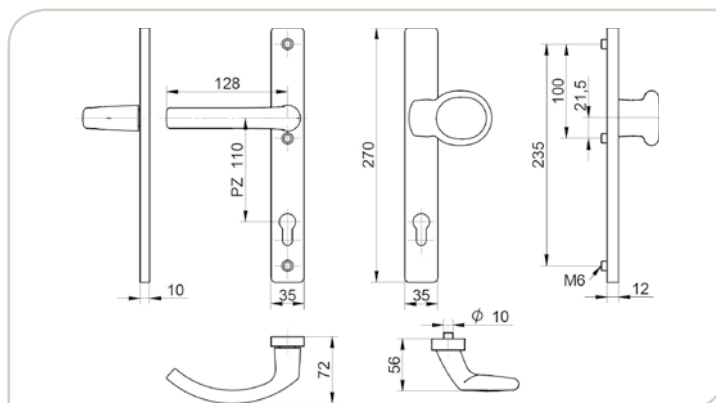

Finition Afwerking	Axe As	N° article Art. n°	
F1	110 mm	1305021318	40
F9	110 mm	1305021399	40
🌈 RAL au choix / Ral naar keuze			1