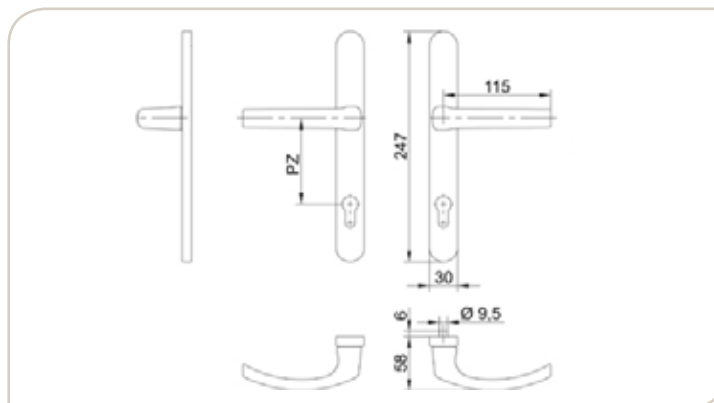

Poignée sur plaque int. réf. 5329F

Kruk op binnen plaat ref. 5329F

- Plaque sans ergot.
- Fournie sans carré, sans vis.
- *Zonder nokken.*
- *Zonder stift en schroeven geleverd.*

Finition Afwerking	Axe As	N° article Art. n°	
8019	92 mm	I 303089020	40
9001	92 mm	I 303089180	40
9005 STR AE03054900520	92 mm	I 303089050-C	I
9016	92 mm	I 303089010	40
F1	92 mm	I 303089280	40
F9	92 mm	I 303089390	40
 RAL	92 mm	I 303089000-C	I