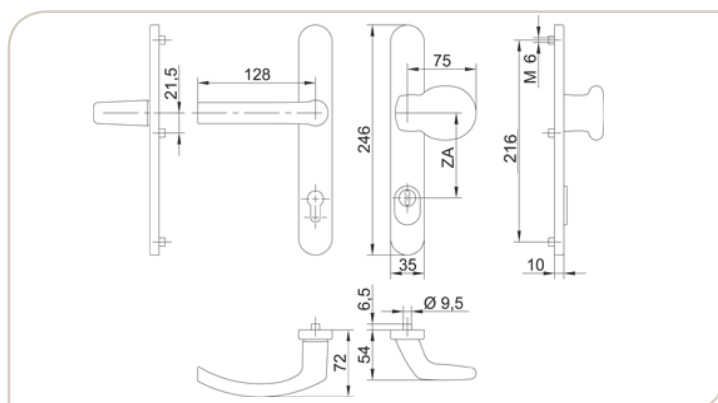

Béquilles de portes Fekto - Plaque de 35 mm Deurkrukken Fekto - Plaat 35 mm

KTOline®

Ensemble poignée-tirant réf. 723 IGF-SKG-KZ

Kruk-Trekker ref. 723 IGF-SKG-KZ

Ensemble monobloc pour portes de 70-85 mm d'ép.

- Plaques munies d'ergots, métrique M6
- Fourni avec carré (100 mm) + vis (80 mm).
- Avec option KZ (pastille de protection cylindre)
- Avec option SKG (aluminium massif 12 mm)

Monobloc krukken voor deuren van dikte 70-85 mm

- Platen met nokken, M6
- Met stift (100 mm) en schroeven (80 mm) geleverd.
- Met KZ optie (cilinderbeveiliging)
- Met SKG optie (massieve aluminium 12 mm)

Finition Afwerking	Axe As	Option Optie	N° article Art. n°	
FI	92 mm	SKG KZ	1309229314	40
FI	72 mm	SKG KZ	1309227314	40
Inox	92mm	SKG KZ	1305229364	40
RAL au choix / Ral naar keuze				I