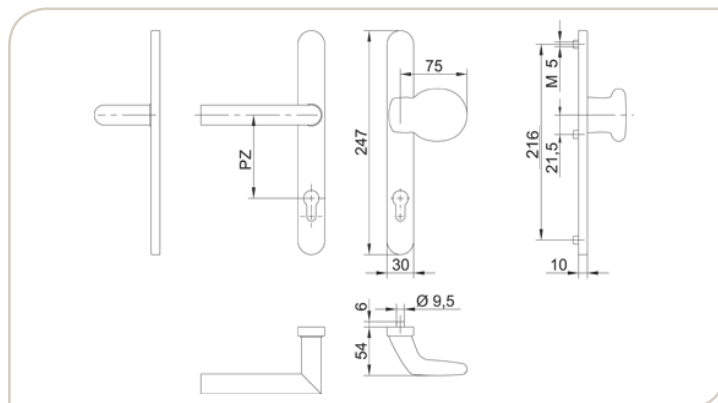

Finition Afwerking	Axe As	N° article Art. n°	
Inox 304	92 mm	1370029364	40
Inox 304	72 mm	1370027368	40
🌈 RAL au choix / Ral naar keuze			I