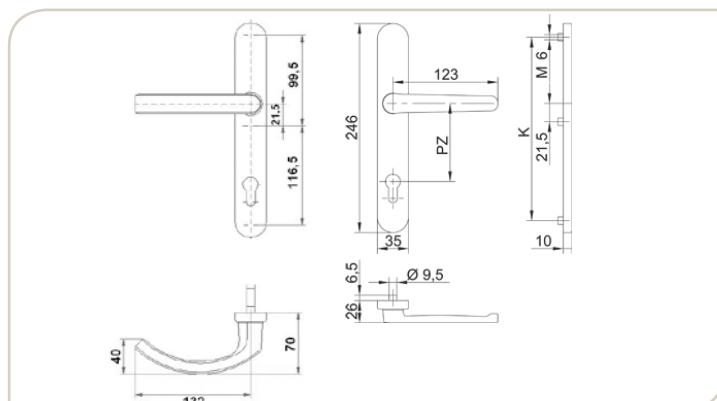

Béquilles de portes Fekto - Plaque de 35 mm Deurkrukken Fekto - Plaat 35 mm

Ensemble poignée-poignée volet réf. 8130F

Kruk-Rolluikkruk ref. 8130F

Ensemble monobloc pour portes de 70-85 mm d'ép.

- Plaques munies d'ergots, métrique M6.
- Renfort interne en acier autour du trou de cylindre.
- Fourni avec carré (120 mm) + vis (80 mm).
- Option KZ disponible (pastille de protection cylindre)
- Option SKG disponible (aluminium massif 12 mm)

Monobloc krukken voor deuren van 70-85 mm dikte

- *Platen met nokken, M6.*
- *Met binnen staal plaat rondom de cilinder gat.*
- *Met stift (120 mm) en schroeven (80 mm) geleverd.*
- *KZ optie beschikbaar (cilinderbeveiliging)*
- *SKG optie beschikbaar (massieve aluminium 12 mm)*

Finition Afwerking	Axe As	Option Optie	N° article Art. n°	
8019	92 mm	-	I305049024	40°
8019	92 mm	SKG	I307049024	40°
9001	72 mm	SKG	I307047184	40°
9016	92 mm	-	I305049014	40°
9016	92 mm	SKG	I307049014	40°
9016	92 mm	SKG KZ	I309049014	40°
9016	72 mm	SKG	I307047014	40°
9016 / F9	92 mm	SKG	I307049854	40°
F1	72 mm	SKG	I307047284	40°
F1	92 mm	SKG	I3070490284	40°
F9	92 mm	-	I305049294	40°
F9	92 mm	SKG	I307049294	40°
F9	72 mm	SKG	I307047294	40°

RAL au choix / Ral naar keuze

1