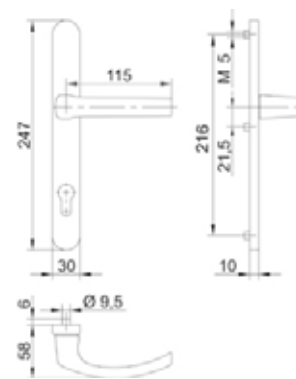

Poignée sur plaque ext. réf. 5334

Kruk op buiten plaat ref. 5334

- Plaque munie d'ergots, métrique M5.
- Fournie sans carré, sans vis.
- Option PR disponible (aluminium massif 10 mm)
- *Plaat met nokken, M5.*
- *Zonder stift en schroeven geleverd.*
- *PR optie beschikbaar (massieve aluminium 10 mm)*

Finition Afwerking	Axe As	Opt Optie	N° article Art. n°	
7016	92mm	PR	I333059270	40
7039	92mm	PR	I333059370	40
8019	92 mm	-	I30305902	40
8019	92 mm	PR	I333059020	40
8019	72 mm	PR	I333057020	40
8019	85 mm	PR	I333055020	40
9001	92 mm	-	I30305918	40
9001	92 mm	PR	I333059180	40
9005 MAT	92 mm		I303059044-C	I
9005 STR AE03054900520	92 mm	PR	I333059050-C	I
9016	92 mm	-	I30305901	40
9016	92 mm	PR	I333059010	40
9016	72 mm	PR	I333057010	40
9016	85 mm	PR	I333055010	40
F1	92 mm	-	I30305928	40
F1	92 mm	PR	I333059310	40
F1	72 mm	PR	I333057310	40
F1	85 mm	PR	I333055310	40
F9	92 mm	-	I30305929	40
F9	92 mm	PR	I333059390	40
F9	72 mm	PR	I333057390	40
F9	85 mm	PR	I333055390	40
RAL	72 mm		I303057000-C	I
RAL	92 mm		I303059000-C	I

Option **PR** Optie

OUT