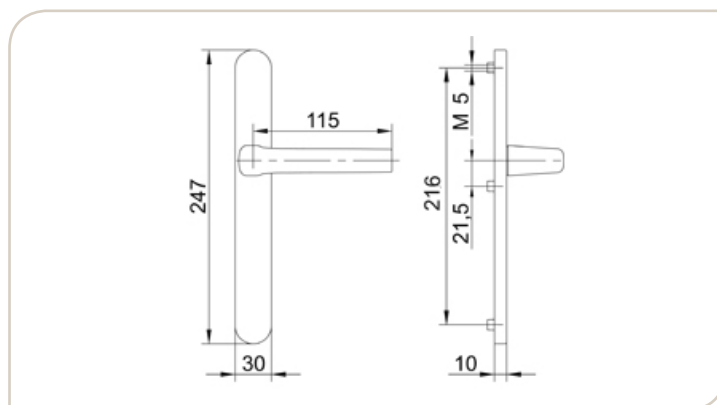

Béquilles de portes Fekto - Plaque de 30 mm Deurkrukken Fekto - Plaat 30 mm

KTOline®

Poignée sur plaque ext. réf. 5334PR-Blind

Kruk op buiten plaat ref. 5334PR-Blind

- Plaque sans trou de cylindre, munie d'ergots, métrique M5.
- Avec option PR (aluminium massif 10 mm).
- Fournie sans carré, sans vis.
- *Plaat zonder cilinder gat, met nokken, M5.*
- *Met PR optie (massieve aluminium 10 mm).*
- *Zonder stift en schroeven geleverd.*

Finition Afwerking	Axe As	Option Optie	N° article Art. n°	
8019	-	PR	I333058020	40
9001	-	PR	I333058180	40
9016	-	PR	I333058010	40
F1	-	PR	I333058310	40
F9	-	PR	I333058390	40

🌈 RAL au choix / Ral naar keuze

Option **PR** Optie

Plaque ext. réf. 5334/T34PR Handleless

Buiten plaat ref. 5334/T34PR Handleless

- Plaque sans poignée, munie d'ergots, métrique M5.
- Avec option PR (aluminium massif 10 mm).
- Fournie sans carré, sans vis.
- *Plaat zonder kruk, met nokken, M5.*
- *Met PR optie (massieve aluminium 10 mm).*
- *Zonder stift en schroeven geleverd.*

Finition Afwerking	Axe As	Option Optie	N° article Art. n°	
8019	72 mm	PR	I333087020	40
8019	92 mm	PR	I333089020	40
9005 MAT	92 mm	PR	I333089040	40
9016	72 mm	PR	I333087010	40
9016	92 mm	PR	I333089010	40
F1	72 mm	PR	I333087310	40
F1	92 mm	PR	I333089310	40
F9	72 mm	PR	I333087390	40
F9	92 mm	PR	I333089390	40
Inox 304	92 mm	-	I303089360	40

🌈 RAL au choix / Ral naar keuze

Option **PR** Optie