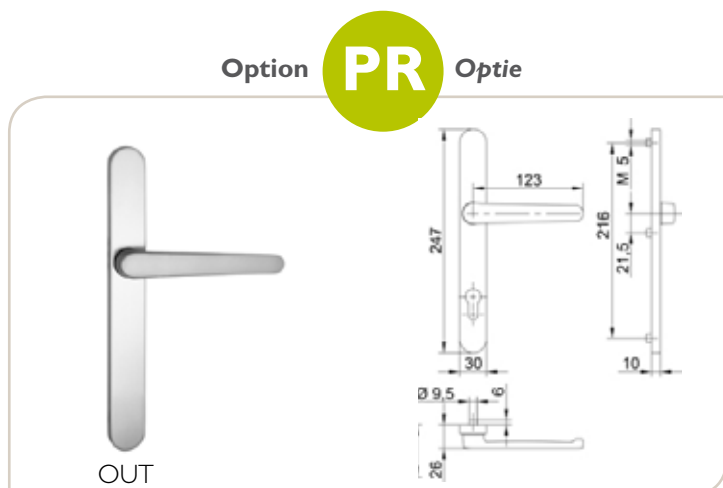

Finition Afwerking	Axe As	Option Optie	N° article Art. n°	
8019	-	PR	1333008020	40
9016	-	PR	1333008010	40
FI	-	PR	1333008310	40
F9	-	PR	1333008390	40
RAL			RAL au choix / Ral naar keuze	1