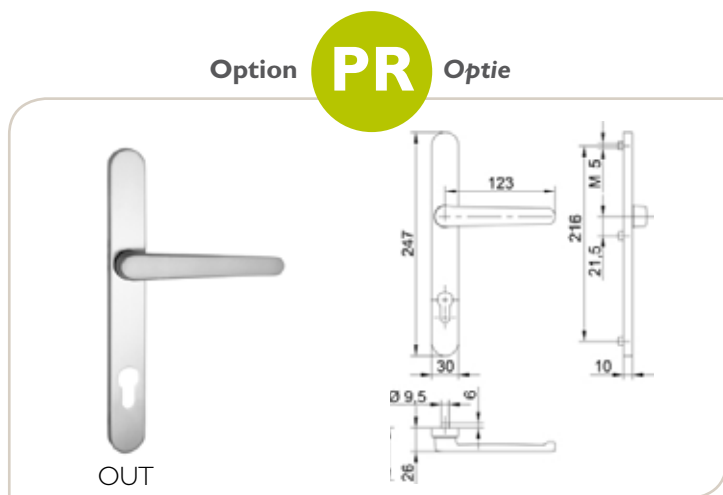

Béquilles de portes Fekto - Plaque de 30 mm Deurkrukken Fekto - Plaat 30 mm

KTOline®

Poignée volet sur plaque ext. réf. 5335

Rolluikkrak op buiten plaat ref. 5335

- Plaque munie d'ergots, métrique M5.
- Fournie sans carré, sans vis.
- Option PR disponible (aluminium massif 10 mm)
- *Plaat met nokken, M5.*
- *Zonder stift en schroeven geleverd.*
- *PR optie beschikbaar (massieve aluminium 10 mm)*

Finition Afwerking	Axe As	Option Optie	N° article Art. n°	
7016	92 mm	PR	1333009230	40
8019	92 mm	-	130300902	40
8019	92 mm	PR	1333009020	40
8019	72 mm	PR	1333007020	40
9001	92 mm	-	130300918	40
9001	92 mm	PR	1333009180	40
9016	92 mm	-	130300901	40
9016	92 mm	PR	1333009010	40
9016	72 mm	PR	1333007010	40
9016	85 mm	PR	1333005010	40
FI	92 mm	-	130300928	40
FI	92 mm	PR	1333009310	40
FI	72 mm	PR	1333007310	40
FI	85 mm	PR	1333005310	40
F9	92 mm	-	130300929	40
F9	92 mm	PR	1333009390	40
F9	72 mm	PR	1333007390	40
F9	85 mm	PR	1333005390	40
RAL	92 mm		1303009000-C	1

Poignée volet sur plaque ext. réf. 5335PR-Blind

Rolluikkrak op buiten plaat ref. 5335PR-Blind

- Plaque sans trou de cylindre, munie d'ergots, métrique M5.
- Avec option PR (aluminium massif 10 mm).
- Fournie sans carré, sans vis.
- *Plaat zonder cilinder gat, met nokken, M5.*
- *Met PR optie (massieve aluminium 10 mm).*
- *Zonder stift en schroeven geleverd.*