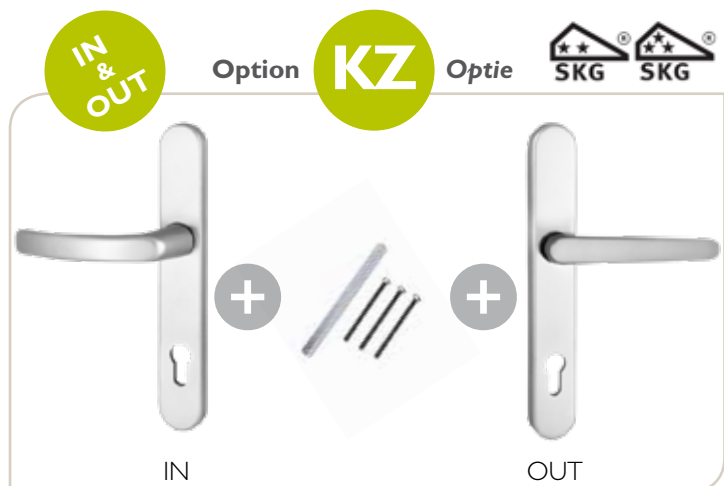

Béquilles de portes Fekto - Plaque de 35 mm Deurkrukken Fekto - Plaat 35 mm

Ensemble poignée-poignée volet réf. 8130F

Kruk-Rolluikkruk ref. 8130F

Ensemble monobloc pour portes de 70-85 mm d'ép.

- Plaques munies d'ergots, métrique M6.
- Renfort interne en acier autour du trou de cylindre.
- Fourni avec carré (120 mm) + vis (80 mm).
- Option KZ disponible (pastille de protection cylindre)
- Option SKG disponible (aluminium massif 12 mm)

Monobloc krukken voor deuren van 70-85 mm dikte

- *Platen met nokken, M6.*
- *Met binnen staal plaat rondom de cilinder gat.*
- *Met stift (120 mm) en schroeven (80 mm) geleverd.*
- *KZ optie beschikbaar (cilinderbeveiliging)*
- *SKG optie beschikbaar (massieve aluminium 12 mm)*

Finition Afwerking	Axe As	Option Optie	N° article Art. n°	
8019	92 mm	-	I305049024	40°
8019	92 mm	SKG	I307049024	40°
9001	72 mm	SKG	I307047184	40°
9016	92 mm	-	I305049014	40°
9016	92 mm	SKG	I307049014	40°
9016	92 mm	SKG KZ	I309049014	40°
9016	72 mm	SKG	I307047014	40°
9016 / F9	92 mm	SKG	I307049854	40°
F1	72 mm	SKG	I307047284	40°
F1	92 mm	SKG	I3070490284	40°
F9	92 mm	-	I305049294	40°
F9	92 mm	SKG	I307049294	40°
F9	72 mm	SKG	I307047294	40°

RAL au choix / Ral naar keuze

1