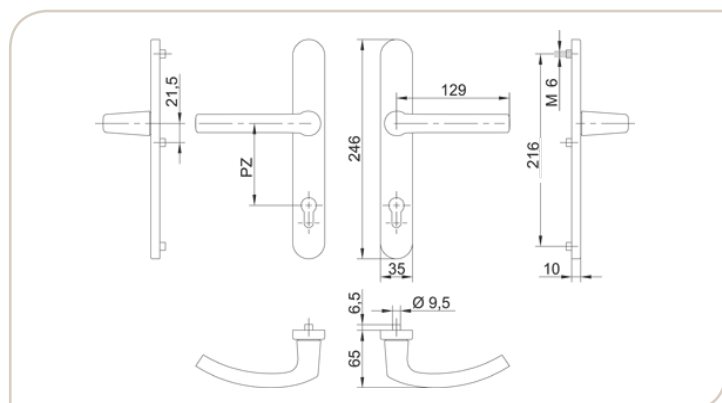

Béquilles de portes Fekto - Plaque de 35 mm Deurkrukken Fekto - Plaat 35 mm

Ensemble poignée-poignée réf. 7130F

Kruk-Kruk ref. 7130F

Ensemble monobloc pour portes de 70-85 mm d'ép.

- Plaques munies d'ergots, métrique M6.
- Renfort interne en acier autour du trou de cylindre.
- Fourni avec carré (135 mm) + vis (80 mm).
- Option KZ disponible (pastille de protection cylindre)
- Option SKG disponible (aluminium massif 12 mm)

Monobloc krukken voor deuren van 70-85 mm dikte

- Platen met nokken, M6.
- Met binnen staal plaat rondom de cilinder gat.
- Met stift (135 mm) en schroeven (80 mm) geleverd.
- KZ optie beschikbaar (cilinderbeveiliging)
- SKG optie beschikbaar (massieve aluminium 12 mm)