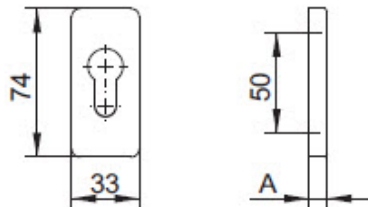

Rosace pz réf. PZER

Rozet pz ref. PZER

Matière : aluminium
2 épaisseurs : 6 et 9 mm

Materiaal : aluminium
2 dikten : 6 en 9 mm

Finition Afwerking	Ep. Dikte	N° article Art. n°	
FI	6 mm	1304090286	|
FI	9 mm	1304090289	|
🌈 RAL au choix / Ral naar keuze			|