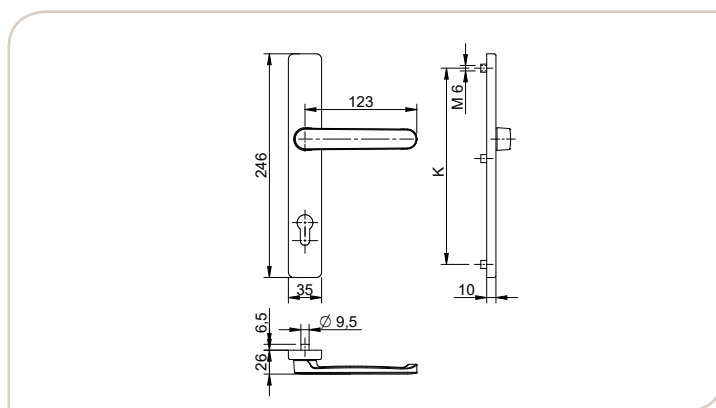

Finition Afwerking	Axe As	Option Optie	N° article Art. n°	
7016	92		I304009270	40
9001	92		I304009180	40
9005MAT	92		I304009040	40
9016	92		I304009010	40
FI	92		I304009310	40
F9	92		I304009390	40