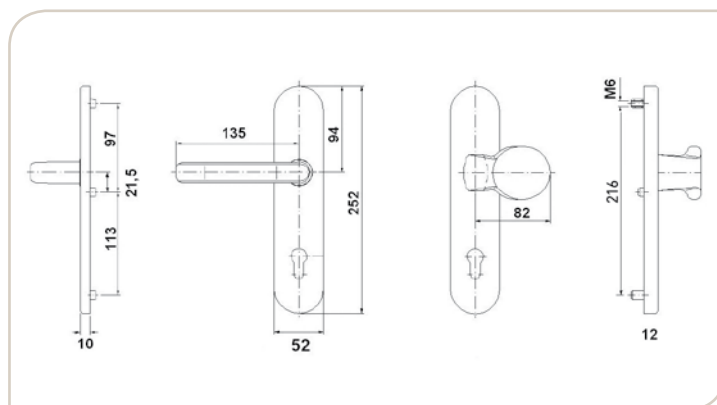

Béquilles de portes Fekto - Plaque de 52 mm
Deurkrukken Fekto - Plaat 52 mm

Ensemble poignée-tirant réf. B46

Kruk-Trekker ref. B46

Ensemble monobloc pour portes de 64-74 mm d'ép.

- Plaques munies d'ergots, métrique M6.
- Renfort interne en acier autour du trou de cylindre.
- Fourni avec carré (80 mm) + vis (80 mm).

Monobloc krukken voor deuren van 64-74 mm dikte

- *Plaat met nokken, M6.*
- *Met binnen staal plaat rondom de cilinder gat.*
- *Met stift (80 mm) en schroeven (80 mm) geleverd.*

Finition Afwerking	Axe As	Option Optie	N° article Art. n°

FI	72 mm	-	1304027313

RAL au choix / Ral naar keuze

40*

I