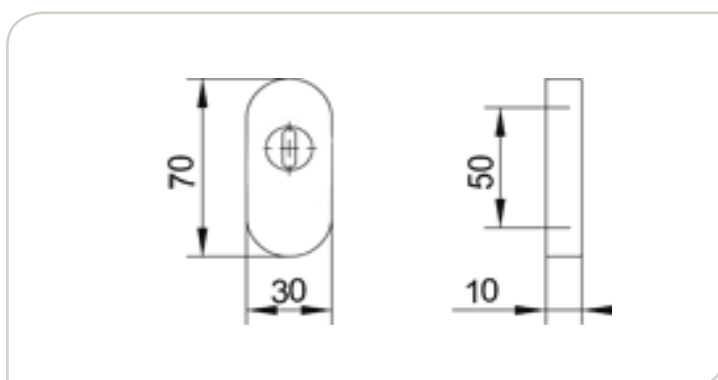

Rosace pz réf. PZRS Rozet pz ref. PZRS

Rosace de sécurité.

Veiligheidsrozet.

Finition Afwerking	Ep. Dikte	N° article Art. n°	
Inox 304	10 mm	602100201	50