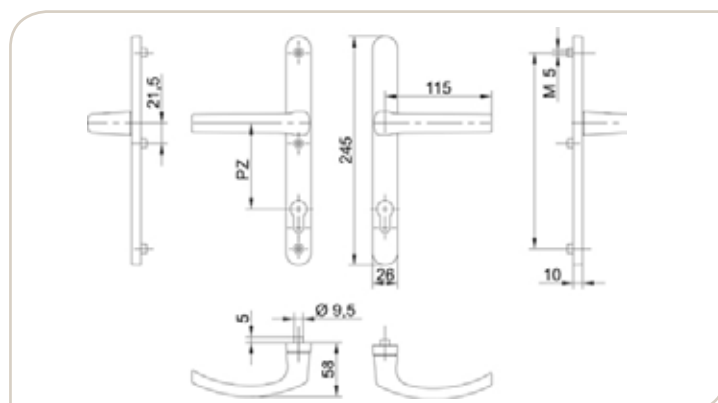

Poignée sur plaque ext. réf. 5314 Kruk op buiten plaat ref. 5314

- Plaque munie d'ergots, métrique M5.
- Fournie sans carré, sans vis, avec ergots.
- Combinaison avec poignée intérieure 5328F (voir p.9)
- Plaat met nokken, M5.
- Zonder stift en schroeven geleverd.
- Combinatie met binnen-kruk 5328F (zie p.9)

Finition Afwerking	Axe As	N° article Art. n°	
8003	92 mm	2700059203	40
8019	92 mm	2700059023	40
9001	92 mm	2700059183	40
9005MAT	92 mm	2700059043	40
9016	92 mm	2700059013	40
F1	92 mm	2700059143	40
F9	92 mm	2700059113	40

RAL au choix / Ral naar keuze