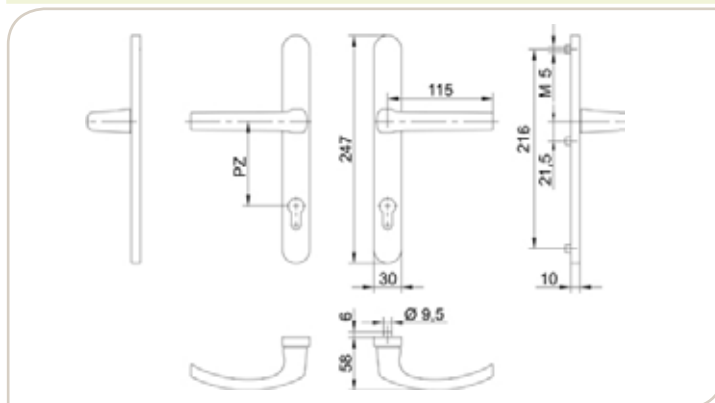

Béquilles de portes Fekto Deurgarnituur Fekto

Gamme très complète en aluminium sur plaque 30 mm

- nombreuses associations et finitions disponibles
- fixation invisible grâce à la plaque de recouvrement
- ressort de rappel
- option PR disponible (aluminium massif 10 mm + ergots filetés Ø ext. 10 mm)

Ultra complete aluminium gamma op plaat 30 mm

- verschillende mogelijkheden en afwerkingen zijn mogelijk
- onzichtbare bevestiging dankzij afdekplaat
- veer
- PR optie beschikbaar (massieve aluminium 10 mm + nokken uit staal Ø10 mm)

30 mm

Ensemble poignée-poignée réf. 5130F Kruk – Kruk ref. 5130F

Ensemble monobloc pour portes de 67-75 mm d'ép.

- Plaques munies d'ergots, métrique M5.
- Fourni avec carré (135 mm) + vis (80 mm).

Monobloc krukken voor deuren van 67-75 mm dikte

- Plaat met nokken, M5.
- Met stift (135 mm) en schroeven (80 mm) geleverd.

Finition Afwerking	Axe As	N° article Art. n°	
8019	92 mm	1303019024	40
8019	72 mm	1303017024	40
8019 77/82	92 mm	1303019027	40
9001	92 mm	1303019184	40
9001	72 mm	1303017184	40
9005 MAT	92 mm	1303019044	40
9005 MAT 77/82	92 mm	1303019047	40
9016	92 mm	1303019014	40
9016	72 mm	1303017014	40
9016 77/82	92 mm	1303019017	40
F1	92 mm	1303019284	40
F1	72 mm	1303017284	40
F9	92 mm	1303019294	40
F9	72 mm	1303017304	40
F9 77/82	92 mm	1303019297	40
F9 BLIND 67/75	92 mm	1303016294	40

RAL au choix / Ral naar keuze

1