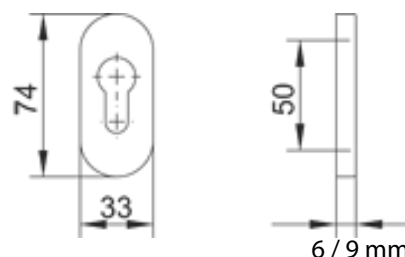

Entrée de cylindre de sécurité Veiligheidscilinderplaatje

Gamme en différentes épaisseurs et finitions.
Fixation de sécurité.

Gamma uit verschillende diktes en afwerkingen.
Cilinderbeveiliging

Rosace pz réf. PZBR6 - PZBR9 / PZCR6 - PZCR9

Rozet pz ref. PZBR6 - PZBR9 / PZCR6 - PZCR9

Matière : aluminium ou inox
Deux épaisseurs : 6 et 9 mm.

Materiaal : aluminium of inox
Twee dikten : 6 en 9 mm.

Finition Afwerking	Ep. Dikte	N° article Art. n°	
8019	6 mm	1300090026	50
8019	9 mm	1300090029	50
9001	6 mm	1300090186	50
9001	9 mm	1300090189	50
9005 MAT	6 mm	1300090306	50
9005	9 mm	1300090039	50
9005 MAT	9 mm	1300090309	50
9016	6 mm	1300090016	50
9016	9 mm	1300090019	50
Bronze / Brons	6 mm	1300090256	50
Bronze / Brons	9 mm	1300090159	50
Brut / Brutto	6 mm	1300090176	50
Brut / Brutto	9 mm	1300090179	50
F1	6 mm	1300090316	50
F1	9 mm	1300090319	50
F9	6 mm	1300090396	50
F9	9 mm	1300090399	50
Laiton / Messing	6 mm	1300090126	50
Laiton / Messing	9 mm	1300090129	50
Inox 304	6 mm	0602060101	50
Inox 304	9 mm	0602090101	50
RAL	9 mm	1300090000-C	1