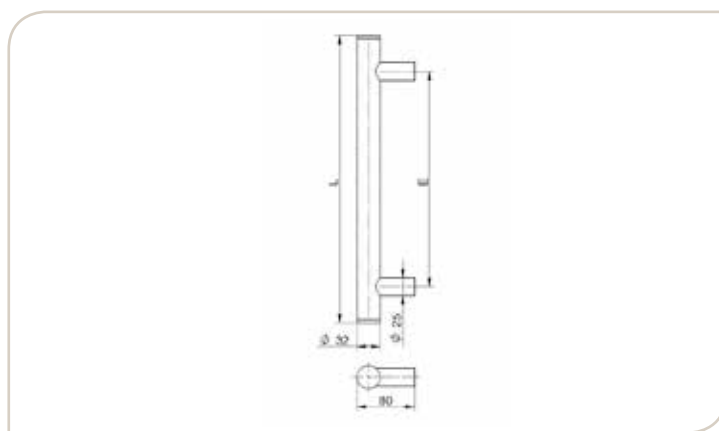

*Rechte buisvormige trekker
Roestvrij staal – niet beschikbaar in RAL
Met schroeven*

**Dimensions
Afwerking**

**N° article
Art. n°**

400 mm	sur demande / op aanvraag	
600 mm	sur demande / op aanvraag	
800 mm	sur demande / op aanvraag	
1000 mm	sur demande / op aanvraag	
1200 mm	sur demande / op aanvraag	
1400 mm	sur demande / op aanvraag	
2000 mm	sur demande / op aanvraag	