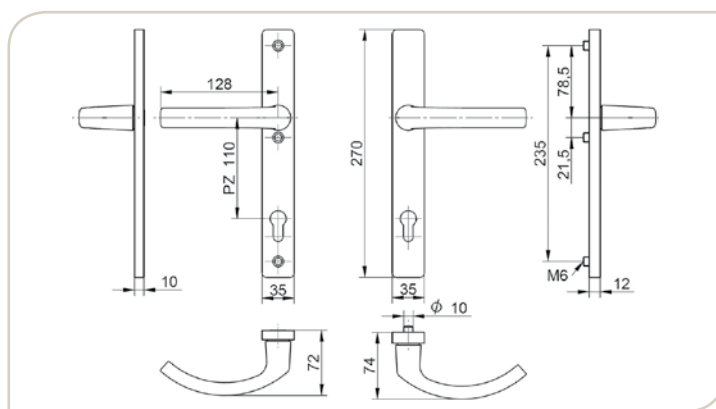

Finition Afwerking	Axe As	N° article Art. n°	
9016	110 mm	1305011014	40
8019	110 mm	1305011024	40
F1	110 mm	1305011314	40
F9	110 mm	1305011394	40
🌈 RAL au choix / Ral naar keuze			1