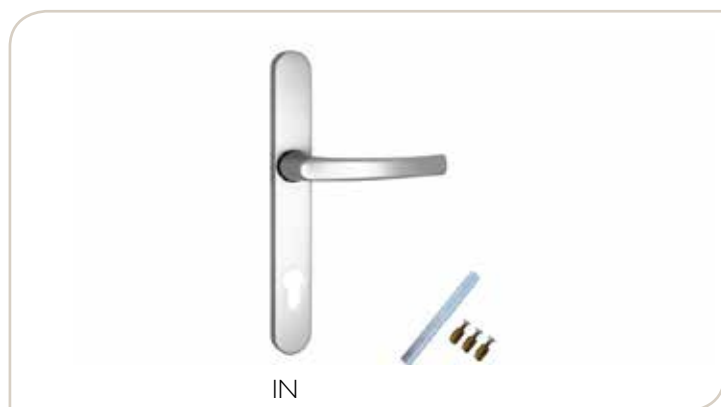

RAL au choix / Ral naar keuze

1

Béquilles de portes Fekto - Plaque de 30 mm Deurkrukken Fekto - Plaat 30 mm

KTOline®

Poignée sur plaque int. réf. 5330F

Kruk op binnen plaat ref. 5330F

- Plaque sans ergot.
- Fournie avec carré (90 mm) + vis et douilles expansives en laiton M5 x 12 (uniquement modèles avec axe 92 mm).
- *Plaat zonder nokken.*
- *Geleverd met stift (90 mm) + schroeven & messing spreidnokken M5 x 12 (alleen referenties met as 92 mm)*