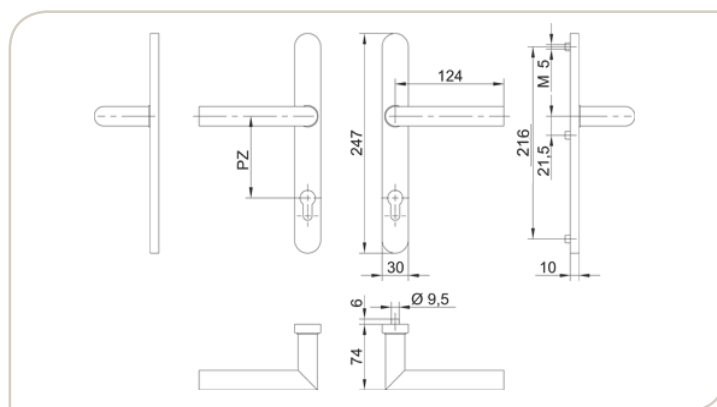

Finition Afwerking	Axe As	N° article Art. n°	
9016	92 mm	1370039010	40
F9	92 mm	1370039390	40
Inox 304	92 mm	1370039360	40
Inox 304	72 mm	1370037360	40
RAL	92 mm	1370039000-C	1