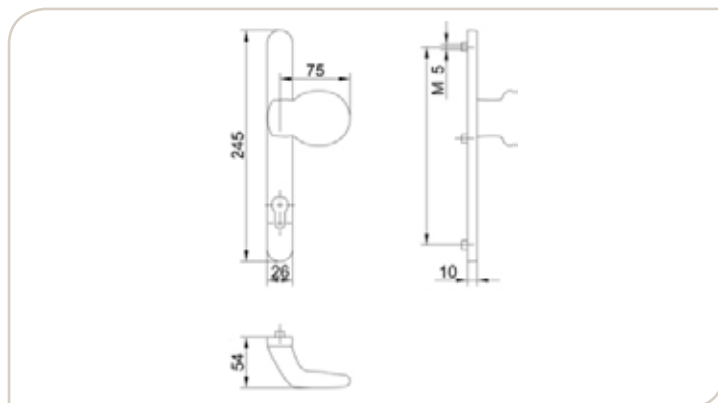

Tirant sur plaque ext. réf. 5316

Trekker op buiten plaat ref. 5316

- Plaque munie d'ergots, métrique M5.
- Fournie sans carré, sans vis, avec ergots.
- Combinaison avec poignée intérieure 5328F (voir p.9)
- *Plaat met nokken, M5.*
- *Zonder stift en schroeven geleverd.*
- *Combinatie met binnen kruk 5328F (zie p.9)*

Finition Afwerking	Axe As	N° article Art. n°	
8019	92 mm	2700129023	40
9016	92 mm	2700129013	40
9005 MAT	92 mm	2700129043	40
F1	92 mm	2700129313	40
F9	92 mm	2700129393	40

RAL au choix / Ral naar keuze