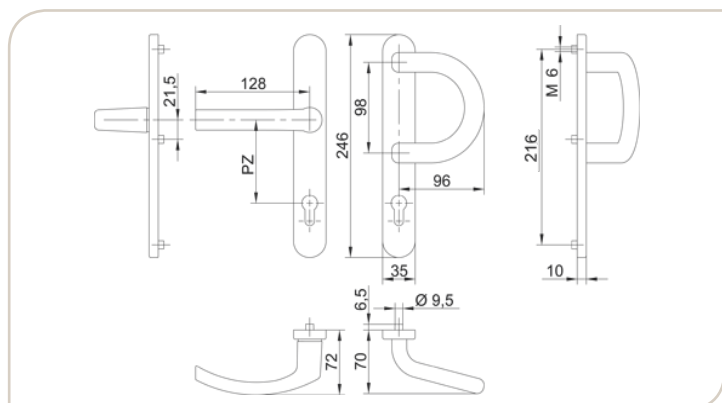

Ensemble poignée-tirant ½ lune réf. 7231F

Kruk-Trekker ½ maan ref. 7231F

Ensemble monobloc pour portes de 70-85 mm d'ép.

- Plaques munies d'ergots, métrique M6.
- Renfort interne en acier autour du trou de cylindre.
- Fourni avec carré (100 mm) + vis (80 mm).
- Option KZ disponible (pastille de protection cylindre)
- Option SKG disponible (aluminium massif 12 mm)

Monobloc krukken voor deuren van dikte 70-85 mm

- Platen met nokken, M6.
- Met binnen staal plaat rondom de cilinder gat.
- Met stift (100 mm) en schroeven (80 mm) geleverd.
- KZ optie beschikbaar (cilinderbeveiliging)
- SKG optie beschikbaar (massieve aluminium 12 mm)

Finition Afwerking	Axe As	Option Optie	N° article Art. n°	
8019	92 mm	-	1305029024	40
8019	92 mm	SKG KZ	1309029024	40
8019	72 mm	SKG	1307027024	40
8019	72 mm	SKG KZ	1309027024	40
9001	92 mm	-	1305029184	40
9016	92 mm	-	1305029014	40
9016	92 mm	SKG	1307029014	40
9016	92 mm	SKG KZ	1309029014	40
9016	72 mm	SKG	1307027014	40
9016 / F9	92mm	SKG	1307029854	40
F1	92 mm	-	1305029284	40
F1	92 mm	SKG	1307029284	40
F1	92 mm	SKG KZ	1309029316	40
F1	72 mm	SKG	1307027284	40
F1	72 mm	SKG KZ	1309027316	40
F1	72 mm	-	1305027284	40
F9	92 mm	-	1305029294	40
F9	92 mm	SKG	1307029294	40
F9	72 mm	SKG	1307027294	40
Bronze/Brons	92 mm	-	1305029154	40
Inox 304	92 mm	-	1305029364	40
Inox 304	72 mm	-	1305027362	40
RAL au choix / Ral naar keuze				I