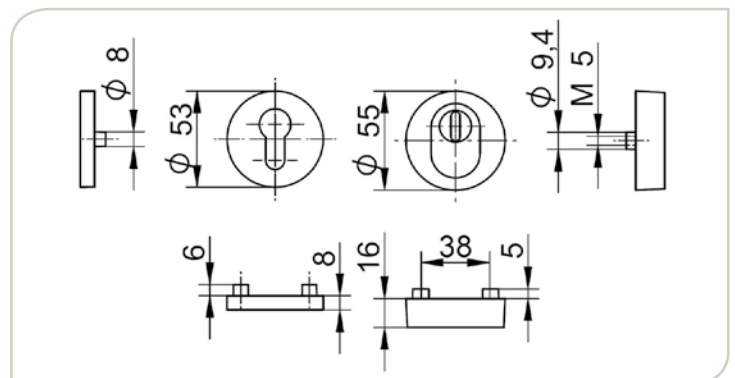

Veiligheidsrozet in inox met dwarse vijzen

- Cilinderbeveiliging
- Vijskop binnenin onzichtbaar
- Voor deuren van 56-73 mm

Finition
Afwerking

Ep.
Dikte

N° article
Art. n°

Inox 304 8 mm

601115201

10