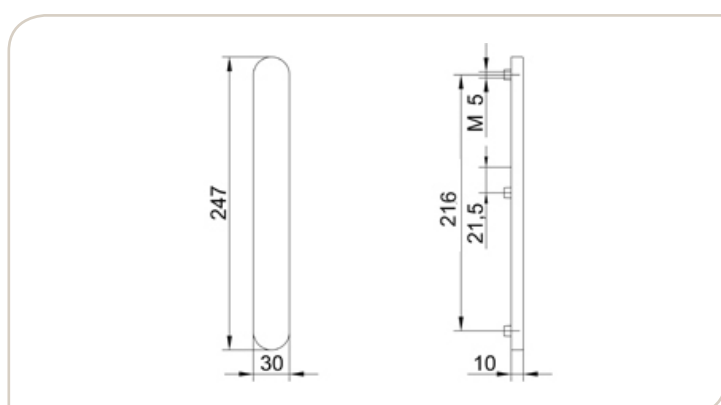

Plaque ext. réf. 5334PR/T34 Full Blind

Buiten plaat ref. 5334PR/T34 Full Blind

- Plaque sans trou de cylindre, sans poignée.
- Munie d'ergots, métrique M5.
- Avec option PR. (aluminium massif 10 mm)
- Fournie sans carré, sans vis.
- *Plaat zonder cilinder gat, zonder kruk.*
- *Plaat met nokken, M5.*
- *Met PR optie. (massieve aluminium 10 mm)*
- *Zonder stift en schroeven geleverd.*

Finition Afwerking	Option Optie	N° article Art. n°	
8019	PR	1333088020	40
9016	PR	1333088010	40
9005 MAT		1333088040	40
F1	PR	1333088310	40
F9	PR	1333088390	40
Inox 304	-	1303088360	40
RAL au choix / Ral naar keuze			I

Option **PR** Optie