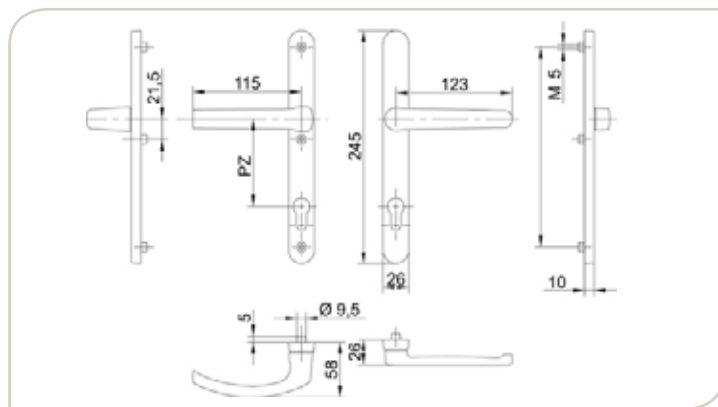

Béquilles de portes Fekto - Plaque de 26 mm Deurkrukken Fekto - Plaat 26 mm

KTOline®

Poignée volet sur plaque ext. réf. 5315

Rolluik kruk op buiten plaat ref. 5315

- Plaque munie d'ergots, métrique M5.
- Fournie sans carré, sans vis, avec ergots.
- Combinaison avec poignée intérieure 5328F (voir p.9)
- *Plaat met nokken, M5.*
- *Zonder stift en schroeven geleverd.*
- *Combinatie met binnen kruk 5328F (zie p.9)*

Finition Afwerking	Axe As	N° article Art. n°	
8003	92 mm	2700009203	40
8019	92 mm	2700009023	40
9001	92 mm	2700009183	40
9005MAT	92mm	2700009043	40
9016	92 mm	2700009013	40
F1	92 mm	2700009143	40
F9	92 mm	2700009113	40

RAL au choix / Ral naar keuze