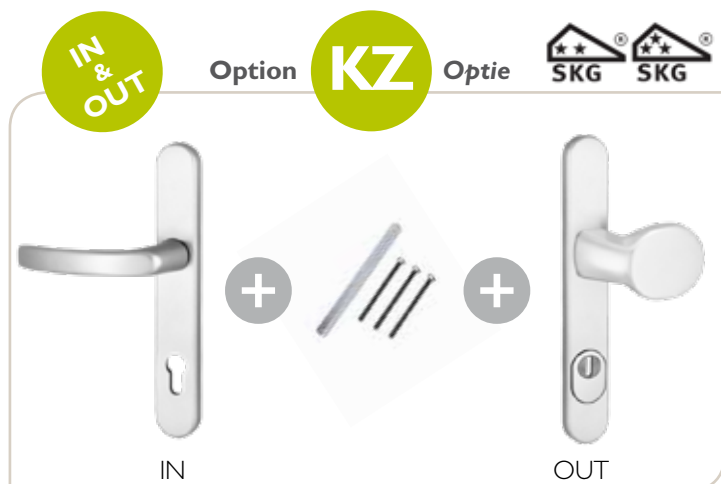

Béquilles de portes Fekto - Plaque de 35 mm Deurkrukken Fekto - Plaat 35 mm

KTOline®

Ensemble poignée-tirant réf. 723 IGF-SKG-KZ

Kruk-Trekker ref. 723 IGF-SKG-KZ

Ensemble monobloc pour portes de 70-85 mm d'ép.

- Plaques munies d'ergots, métrique M6
- Fourni avec carré (100 mm) + vis (80 mm).
- Avec option KZ (pastille de protection cylindre)
- Avec option SKG (aluminium massif 12 mm)

Monobloc krukken voor deuren van dikte 70-85 mm

- Platen met nokken, M6
- Met stift (100 mm) en schroeven (80 mm) geleverd.
- Met KZ optie (cilinderbeveiliging)
- Met SKG optie (massieve aluminium 12 mm)

Finition Afwerking	Axe As	Option Optie	N° article Art. n°	
FI	92 mm	SKG KZ	1309229314	40
FI	72 mm	SKG KZ	1309227314	40
Inox	92mm	SKG KZ	1305229364	40
RAL au choix / Ral naar keuze				I