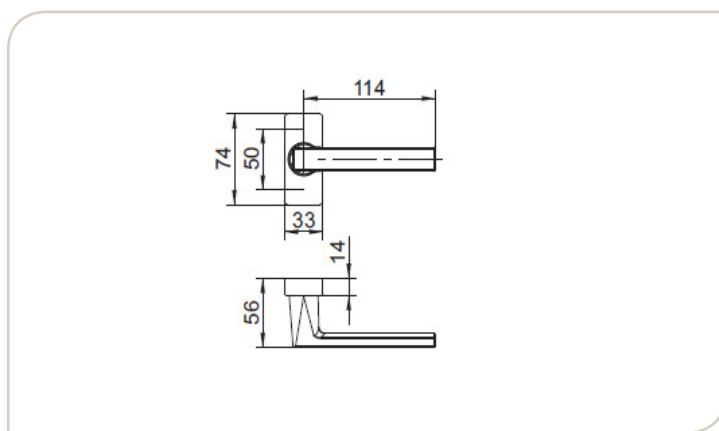

Poignées sur rosace
Kruk op rozet

Poignée sur rosace réf. 7R32

Kruk op rozet ref. 7R32

Poignée montée sur ressort, réversible gauche - droite.
Les vis (M5) et le carré (8 mm) sont à commander séparément.

*Geveerde kruk op rozet, omkeerbaar links - rechts.
Schroeven (M5) en stift (8 mm) moeten apart besteld worden.*

Finition
Afwerking

N° article
Art. n°

FI 1355038280

|

RAL au choix / Ral naar keuze

|

Poignée sur rosace réf. 7R33

Kruk op rozet ref. 7R33

Poignée montée sur ressort, réversible gauche - droite.
Les vis (M5) et le carré (8 mm) sont à commander séparément.

*Geveerde kruk op rozet, omkeerbaar links - rechts.
Schroeven (M5) en stift (8 mm) moeten apart besteld worden.*

Finition
Afwerking

N° article
Art. n°

FI 1355018310

|

RAL au choix / Ral naar keuze

|