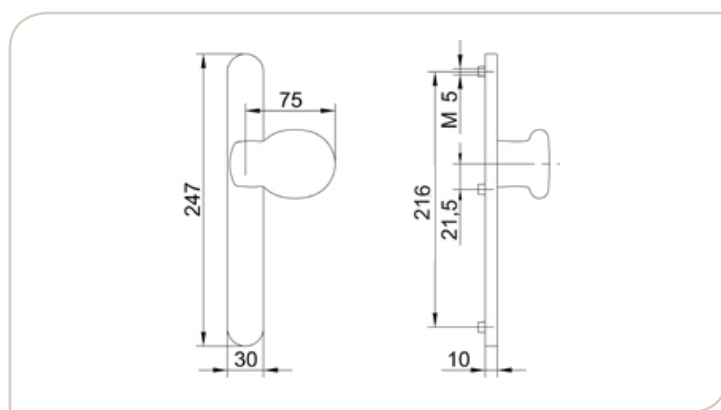

Béquilles de portes Fekto - Plaque de 30 mm Deurkrukken Fekto - Plaat 30 mm

KTOline®

Tirant sur plaque ext. réf. 5336PR-Blind

Trekker op buiten plaat ref. 5336PR-Blind

- Plaque sans trou de cylindre, munie d'ergots, métrique M5.
- Fournie sans carré, sans vis.
- Avec option PR. (aluminium massif 10 mm)
- *Plaat zonder cilinder gat, met nokken, M5.*
- *Zonder stift en schroeven geleverd.*
- *Met PR optie. (massieve aluminium 10 mm)*

Finition Afwerking	Option Optie	N° article Art. n°	
8019	PR	1333328020	40*
9016	PR	1333328010	40*
F1	PR	1333328310	40*
F9	PR	1333328390	40*
RAL au choix / Ral naar keuze			I

Option **PR** Optie