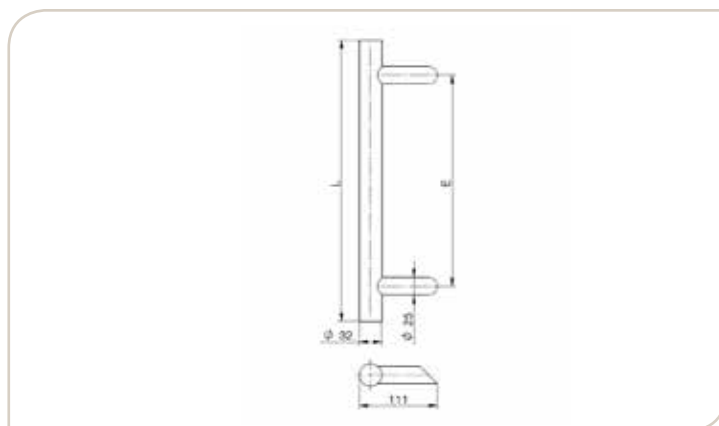

**Dimensions
Afwerking**

**N° article
Art. n°**

400 mm	sur demande / op aanvraag	|
600 mm	sur demande / op aanvraag	|
800 mm	sur demande / op aanvraag	|
1000 mm	sur demande / op aanvraag	|
1200 mm	sur demande / op aanvraag	|
1400 mm	sur demande / op aanvraag	|
1800 mm	sur demande / op aanvraag	|
2000 mm	sur demande / op aanvraag	|