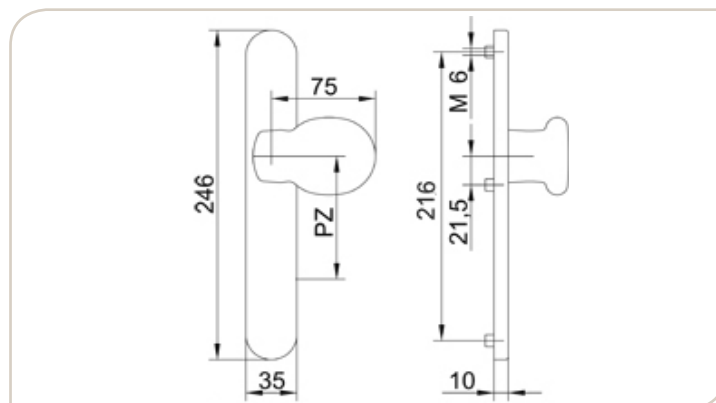

Béquilles de portes Fekto - Plaque de 35 mm Deurkrukken Fekto - Plaat 35 mm

KTOline®

Tirant déporté sur plaque ext. réf. 7336G

Trekker met knop op buitenplaat ref 7336 G

- Plaque munie d'ergots, métrique M6.
- Renfort interne en acier autour du trou de cylindre.
- Fournie sans carré, sans vis.

- *Plaat met nokken, M6.*
- *Met binnen staal plaat rondom de cilinder gat.*
- *Zonder stift en schroeven geleverd.*

Finition Afwerking	Axe As	N° article Art. n°	
F9	92 mm	1305139390	40
Inox 304	92 mm	1305139360	40
RAL au choix / Ral naar keuze			1

Tirant déporté sur plaque ext. réf. 7336G Blind

Trekker met knop op buitenplaat ref 7336G Blind

- Plaque munie d'ergots, métrique M6.
- Renfort interne en acier autour du trou de cylindre.
- Fournie sans carré, sans vis.

- *Plaat met nokken, M6.*
- *Met binnen staal plaat rondom de cilinder gat.*
- *Zonder stift en schroeven geleverd.*

Finition Afwerking	Axe As	N° article Art. n°	
Inox 304	-	1305138360	40
RAL au choix / Ral naar keuze			1