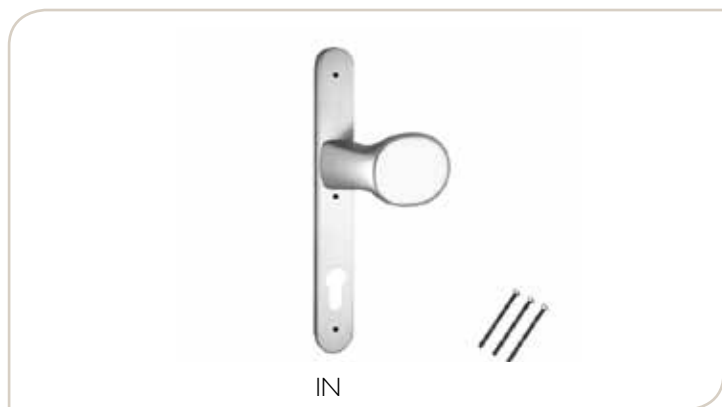

Béquilles de portes Fekto - Plaque de 30 mm Deurkrukken Fekto - Plaat 30 mm

KTOline®

Tirant sur plaque int. réf. 5336 Innen

Trekker op binnen plaat ref. 5336 Innen

- Plaque munie d'ergots, métrique M5.
- Fournie avec vis (80 mm).
- *Plaat met nokken, M5.*
- *Met schroeven (80 mm) geleverd.*

IN

Finition Afwerking	Axe As	N° article Art. n°	
9016	92 mm	1303039010	40
F1	92 mm	1303039310	40
F9	92 mm	1303039390	40
RAL au choix / Ral naar keuze			1