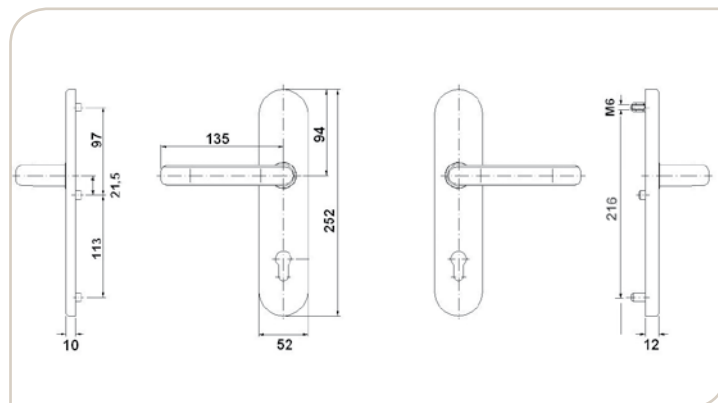

Ensemble poignée – poignée réf. B16 Kruk – Kruk ref. B16

Ensemble monobloc pour portes de 64-74 mm d'ép.

- Plaques munies d'ergots, métrique M6.
- Renfort interne en acier autour du trou de cylindre.
- Fourni avec carré (135 mm) + vis (80 mm).

Monobloc krukken voor deuren van 64-74 mm dikte

- Plaat met nokken, M6.
- Met binnen staal plaat rondom de cilinder gat.
- Met stift (135 mm) en schroeven (80 mm) geleverd.

Finition Afwerking	Axe As	Option Optie	N° article Art. n°

FI	72 mm	-	1304017283

RAL au choix / Ral naar keuze

40

1