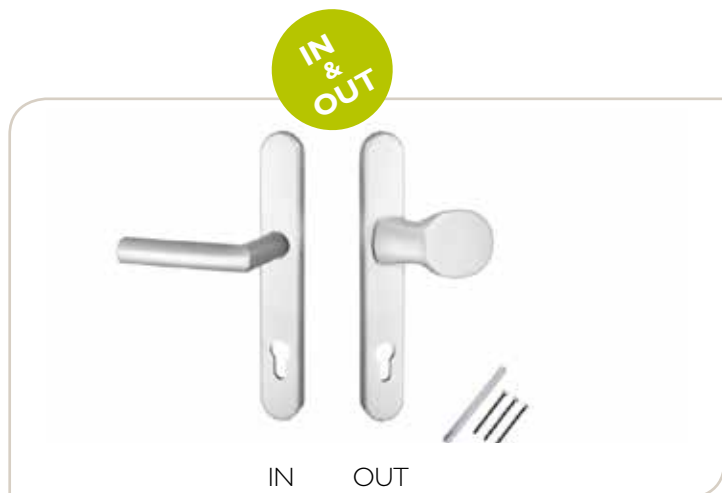

Ensemble poignée-tirant sur plaque réf. T46

Kruk – trekker ref. T46

Ensemble monobloc pour portes de 75-86 mm d'ép.

- Plaques munies d'ergots, métrique M5.
- Fourni avec carré (170 mm) + vis (90 mm).

Monobloc krukken voor deuren van 75-86 mm dikte

- *Plaat met nokken, M5.*
- *Met stift (170 mm) en schroeven (90 mm) geleverd.*