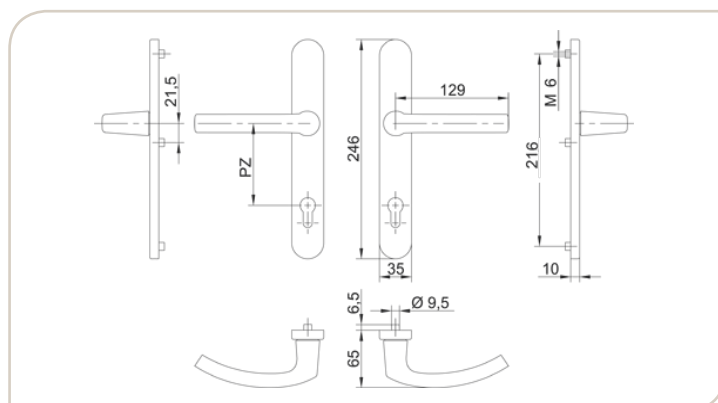

Finition Afwerking	Axe As	N° article Art. n°	
9016	92 mm	1306079014	40*
FI	92 mm	1306079314	40*

RAL au choix / Ral naar keuze

|