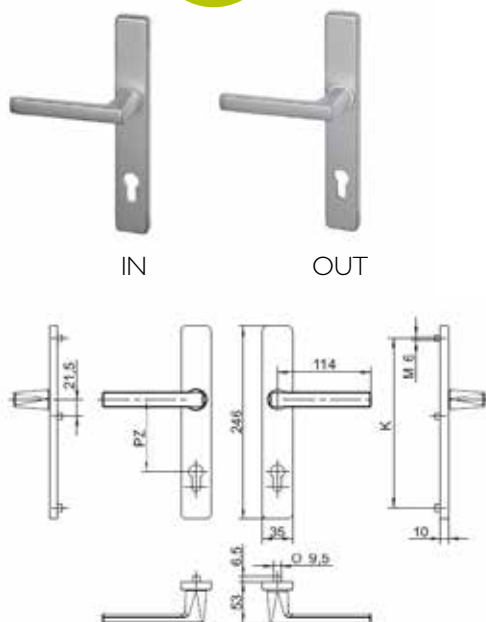

Gamme 2130F - Poignée-Poignée Gamma 2130F - Kruk-Kruk

Ensemble monobloc pour portes de 77-82 mm d'ép.

- Plaques munies d'ergots, métrique M6.
- Fourni avec carré (135 mm) + vis (80 mm).

Monobloc krukken voor deuren van 77-82 mm dikte

- *Plaat met nokken, M6*
- *Met stift (135 mm) en schroeven (80 mm) geleverd.*

Finition Afwerking	Axe As	Option Optie	N° article Art. n°	
7016	92		1304019275	40
9001	92		1304019185	40
9005 MAT	92		1304019045	40
9016	92		1304019015	40
FI	92		1343019285	40

RAL au choix / Ral naar keuze

|

IN
&
OUT