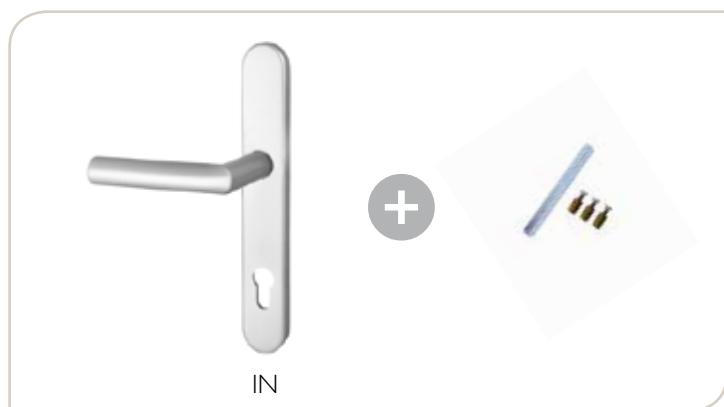

Béquilles de portes Fekto - Plaque de 30 mm Deurkrukken Fekto - Plaat 30 mm

KTOline®

Poignée sur plaque int. réf. T26

Kruk op binnen plaat ref. T26

- Plaque sans ergot.
- Fournie avec carré (90 mm) + vis et douilles expansives en laiton M5 x 12 (uniquement modèles avec axe 92 mm).
- *Plaat zonder nokken*
- *Geleverd met stift (90 mm) + schroeven & messing spreidnokken M5 x 12 (alleen met artikelen met as 92 mm)*