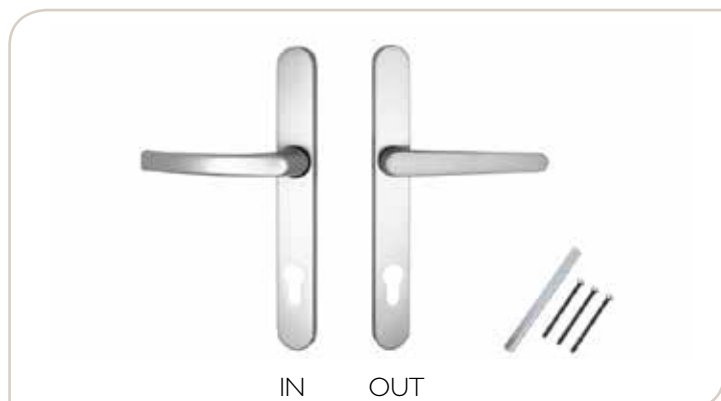

Monobloc krukken voor deuren van 70-74 en 77-82(*) mm dikte

- Plaat met nokken, M5
- Met stift (120 mm) en schroeven (80 mm) geleverd.

Finition Afwerking	Axe As	N° article Art. n°	
8019	92 mm	1303049024	40*
8019	72 mm	1303047024	40*
8019 (*)	92 mm	1303049027	40*
9005 MAT (*)	92 mm	1303049047	40*
9005 MAT	92 mm	1303049044	40*
9005 MAT	72 mm	1303047044	40*
9016	92 mm	1303049014	40*
9016 (*)	92 mm	1303049017	40*
9016	72 mm	1303047014	40*
F1	92 mm	1303049284	40*
F1	72 mm	1303047314	40*
F9	92 mm	1303049294	40*
F9	72 mm	1303047294	40*
F9 (*)	92 mm	1303049297	40*