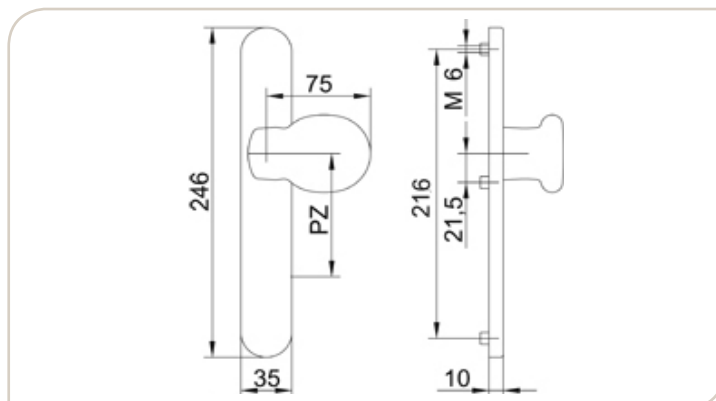

Béquilles de portes Fekto - Plaque de 35 mm Deurkrukken Fekto - Plaat 35 mm

KTOline®

Ensemble tirants déportés réf. 7336G Blind Trekking met knop ref. 7336G Blind

Ensemble monobloc pour portes de 70-85 mm d'ép.

- Plaques sans trou de cylindre.
- Plaques munies d'ergots, métrique M6
- Fourni avec vis (80 mm).

Monobloc krukken voor deuren van 70-85 mm dikte

- Platen zonder cilinder gat.
- Platen met nokken, M6.
- Geleverd met schroeven (80 mm).

Finition Afwerking	Axe As	Option Optie	N° article Art. n°

Inox 304	-	-	1305068360

🌈 RAL au choix / Ral naar keuze

40

1