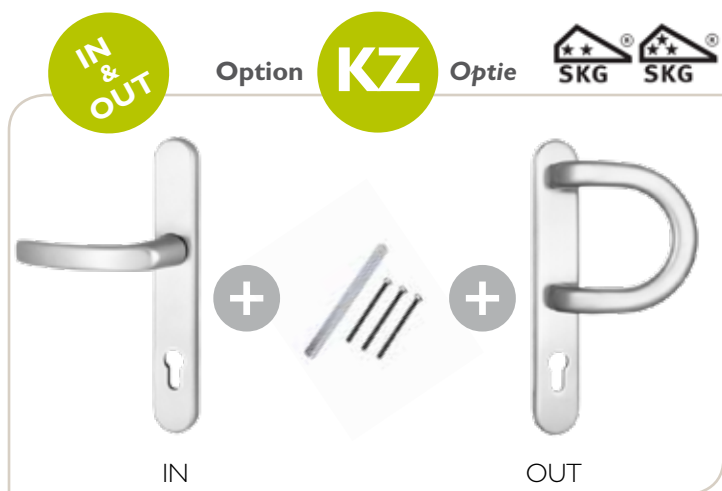

Ensemble poignée-tirant ½ lune réf. 7231F

Kruk-Trekker ½ maan ref. 7231F

Ensemble monobloc pour portes de 70-85 mm d'ép.

- Plaques munies d'ergots, métrique M6.
- Renfort interne en acier autour du trou de cylindre.
- Fourni avec carré (100 mm) + vis (80 mm).
- Option KZ disponible (pastille de protection cylindre)
- Option SKG disponible (aluminium massif 12 mm)

Monobloc krukken voor deuren van dikte 70-85 mm

- Platen met nokken, M6.
- Met binnen staal plaat rondom de cilinder gat.
- Met stift (100 mm) en schroeven (80 mm) geleverd.
- KZ optie beschikbaar (cilinderbeveiliging)
- SKG optie beschikbaar (massieve aluminium 12 mm)

Finition Afwerking	Axe As	Option Optie	N° article Art. n°	
8019	92 mm	-	1305029024	40
8019	92 mm	SKG KZ	1309029024	40
8019	72 mm	SKG	1307027024	40
8019	72 mm	SKG KZ	1309027024	40
9001	92 mm	-	1305029184	40
9016	92 mm	-	1305029014	40
9016	92 mm	SKG	1307029014	40
9016	92 mm	SKG KZ	1309029014	40
9016	72 mm	SKG	1307027014	40
9016 / F9	92mm	SKG	1307029854	40
F1	92 mm	-	1305029284	40
F1	92 mm	SKG	1307029284	40
F1	92 mm	SKG KZ	1309029316	40
F1	72 mm	SKG	1307027284	40
F1	72 mm	SKG KZ	1309027316	40
F1	72 mm	-	1305027284	40
F9	92 mm	-	1305029294	40
F9	92 mm	SKG	1307029294	40
F9	72 mm	SKG	1307027294	40
Bronze/Brons	92 mm	-	1305029154	40
Inox 304	92 mm	-	1305029364	40
Inox 304	72 mm	-	1305027362	40
RAL au choix / Ral naar keuze				I