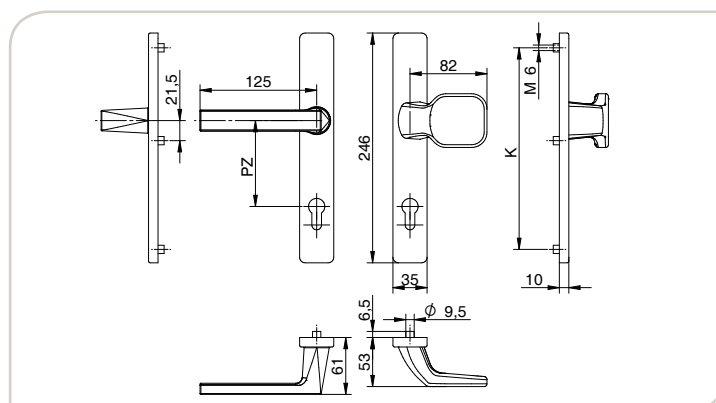

Finition Afwerking	Axe As	Option Optie	N° article Art. n°	
9001	92		I3043209185	40
9005MAT	92		I3043209045	40
9016	92		I3043209015	40
FI	92		I3043209315	40
F9 77/82	92		I3043209395	40