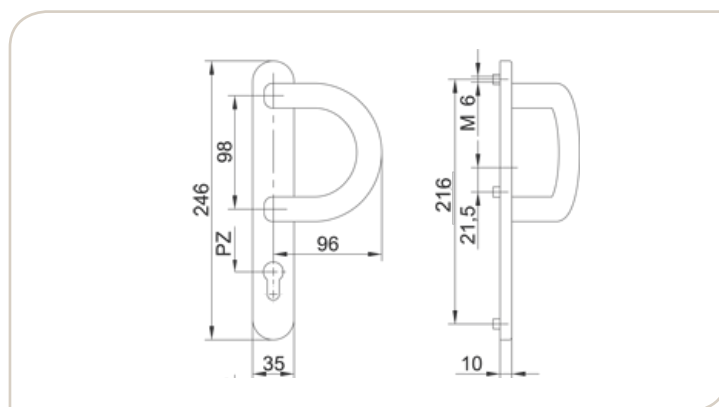

- *Plaat met nokken, M6.*
- *Met binnen staal plaat rondom de cilinder gat.*
- *Met schroeven geleverd. (80 mm)*

Finition Afwerking	Axe As	N° article Art. n°	
9016	92 mm	1305039010	40
F1	92 mm	1305039310	40
 RAL au choix / Ral naar keuze			1