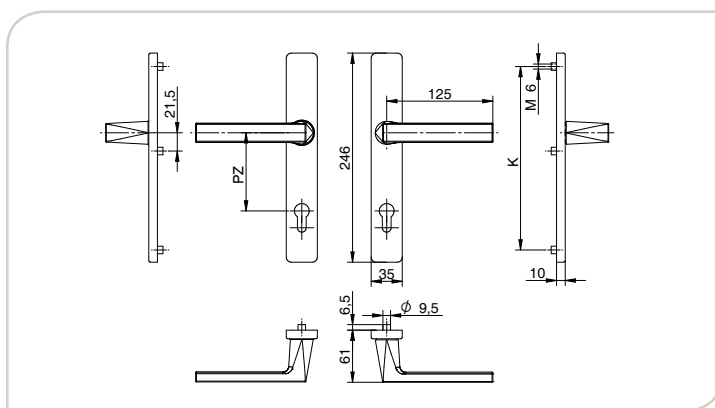

Finition Afwerking	Axe As	Option Optie	N° article Art. n°	
7016 77/82	92		I3040309275	40
9001 77/82	92		I3040309185	40
9005MAT 77/82	92		I3040309045	40
9016 77/82	92		I3040309015	40
FI 77/82	92		I3040309315	40
F9 77/82	92		I3040309395	40