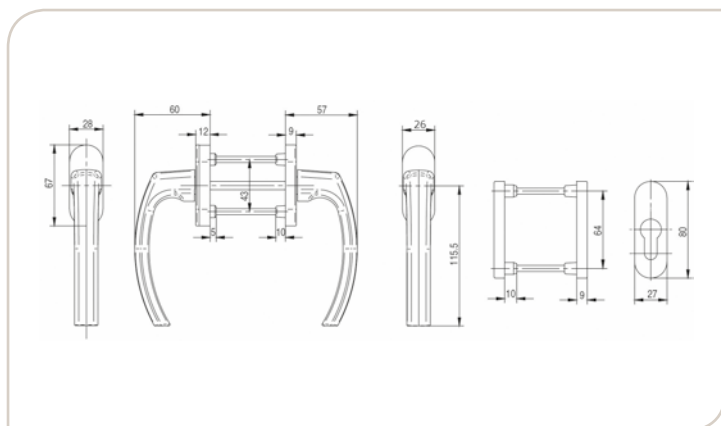

Garniture pour porte fenêtre réf. 411 IN/OUT
Balkongarnituur ref. 411 IN/OUT

Fournie avec tige carrée de 7 mm et rosace ovale fixation traversante.

Ensemble IN & OUT.

Geleverd met vierkantstift 7 mm + ovale rozet met doorgaande onzichtbare bevestiging.

Geheel IN & OUT

Finition Afwerking	Ep. de porte Deur dikte	N° article Art. n°	
8019	58-85 mm	1301428775	|
9001	58-85 mm	1301417775	|
9005 MAT	58-85 mm	1301440775	|
9016	58-85 mm	1301401775	|
F1	58-85 mm	130402775	|
F9	58-85 mm	1301430775	|
RAL au choix / Ral naar keuze			|