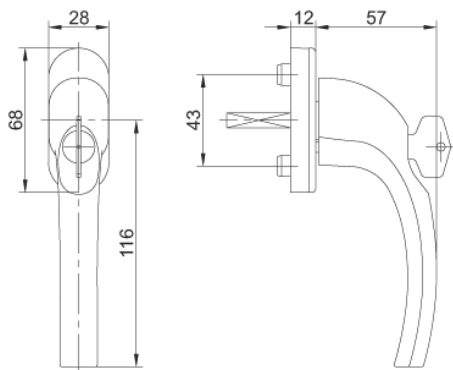

Poignée à clef 612 TBT
Raamkruk met sleutel 612 TBT

- Poignée en aluminium à condamnation par cylindre
- Equipée de la fonction TBT permettant l'ouverture en position oscillo-battante sans que la poignée n'ait besoin d'être déverrouillée à l'aide de la clé.
- Fixation invisible avec vis M5 fournies.
- RAL spécifique également disponible sur demande.
- *Ergonomische afsluitbaar greep uit aluminium.*
- *De TBT-functie (Tilt Before Turn) maakt het mogelijk om een raam in draaikip positie te openen, zonder de cilinder eerst te ontgrendelen.*
- *Onzichtbare bevestiging met bijgeleverde M5 schroeven.*
- *Ook leverbaar in meerdere ral-kleuren op aanvraag.*

Finition Afwerking	L.carré Stift L.	Arrêt Stop	N° article Art. n°	
9001	40 mm	90°	1323617254	50
9016	40 mm	90°	1323601254	50
F1	40 mm	90°	1323628254	50
F9	24 mm	90°	1323630221	50
F9	40 mm	90°	1323630254	50
RAL	40 mm	90°	1301600422-C	1