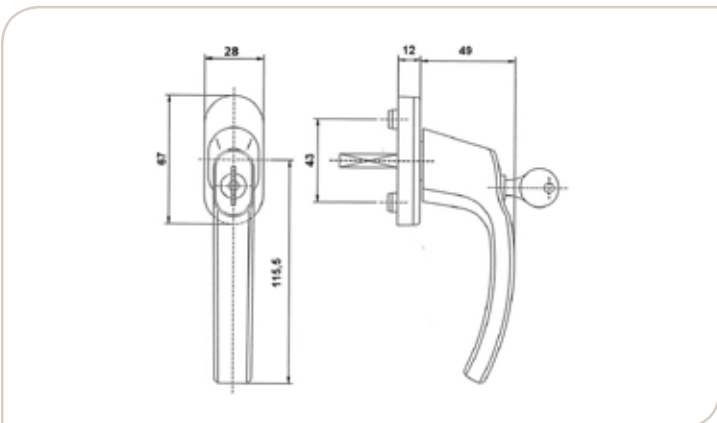

Poignée à clef 312
Raamkruk met sleutel 312

- Poignée en aluminium à condamnation par cylindre.
- Fixation invisible avec vis M5 fournies.
- RAL spécifique également disponible sur demande.
- *Ergonomische baar greep uit aluminium.*
- *Onzichtbare bevestiging met bijgeleverde M5 schroeven.*
- *Ook leverbaar in meerdere ral-kleuren op aanvrag.*

Finition Afwerking	L.carré Stift L.	Arrêt Stop	N° article Art. n°	
8019	32 mm	90°	1301202433	50
8019	37 mm	90°	1301202284	50
8019	40 mm	90°	1301202454	50
9001	32 mm	90°	1301217433	50
9001	37 mm	90°	1301217284	50
9001	40 mm	90°	1301217453	50
9005 MAT	37 mm	90°	1301240484	50
9016	24 mm	90°	1301201421	50
9016	32 mm	90°	1301201433	50
9016	37 mm	90°	1301201284	50
9016	40 mm	90°	1301201454	50
9016	35 mm	45°	1301201343	50
9016	40 mm	45°	1301201354	50
F1	32 mm	90°	1301228433	50
F1	35 mm	90°	1301228343	50
F1	37 mm	90°	1301228284	50
F1	40 mm	90°	1301228454	50
F1	37 mm	45°	1301228384	50
F9	32 mm	45°	1301230335	50
F9	37 mm	90°	1301230284	50
F9	40 mm	90°	1301230454	50
F9	40 mm	45°	1301230354	50
RAL	40 mm	90°	1301200322-C	1

	N° article Art. n°	
Clé 2W005 supplémentaire Extra sleutel 2W005	1399200000	1