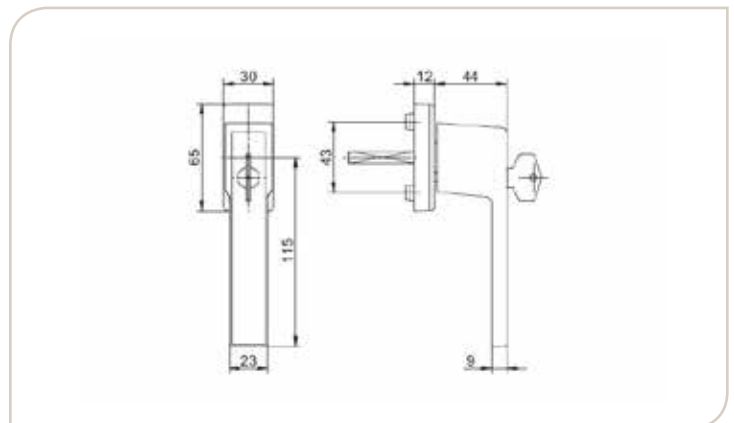

Poignée 212
Kruk 212

- Poignée en aluminium à condamnation par cylindre.
- Fixation invisible avec vis M5 fournies.
- RAL spécifique également disponible sur demande.
- *Ergonomische baar greep uit aluminium.*
- *Onzichtbare bevestiging met bijgeleverde M5 schroeven.*
- *Ook leverbaar in meerdere ral-kleuren op aanvraag.*

Finition Afwerking	L.carré Stift L.	Arrêt Stop	N° article Art. n°	
8019	40 mm	45°	1303201254	50
9005MAT	40 mm	45°	1303240254	50
7016	40 mm	45°	1303231254	50
9001	40 mm	45°	1303217254	50
9016	40 mm	45°	1303201254	50
F1	40 mm	45°	1303225254	50
F9	40 mm	45°	1303230254	50

RAL

|