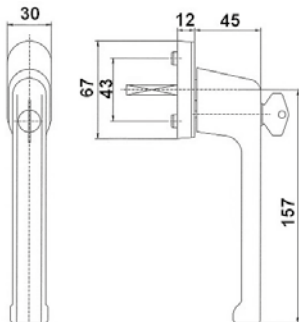

Poignée à clef pour châssis coulissant 512
Afsluitbaar kruk voor schuifraam 512

Béquille en aluminium avec un carré de 7 mm et vis de fixation M5. De dimension plus importante pour une meilleure manoeuvre

Kruk uit aluminium met 7 mm stif en M5 schroeven. Groter afmeting voor een betere behandeling

Finition Afwerking	L.carré Stift L.	Arrêt Stop	N° article Art. n°	
9016	40 mm	90°	1303201454	20
8019	40 mm	90°	1303202454	20
9001	40 mm	90°	1303217454	20
F1	40 mm	90°	1303228454	20
F9	40 mm	90°	1303230454	20
RAL au choix / Ral naar keuze				1

N° article Art. n°	
Clé 2W005 supplémentaire Extra sleutel 2W005	1399200000 1