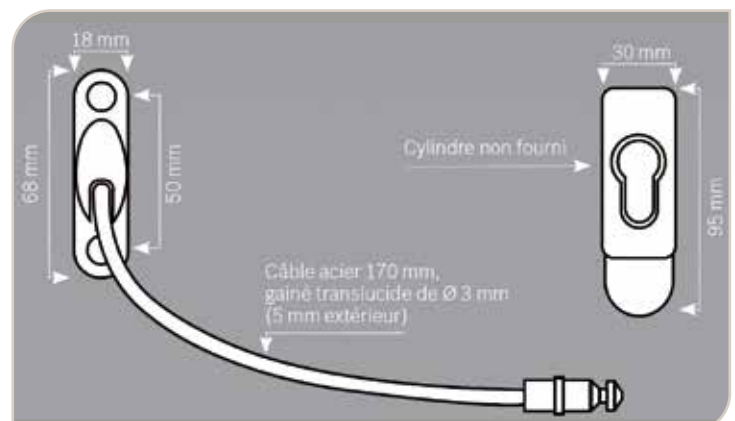

- Fixation du boîtier porte-cylindre et platine câble, par vis inaccessibles (vis et cache vis fournis).
- Vis de cylindre inviolable Torx à tenon fournie (avec embout fourni).
- Cylindre à profil européen indexable (30/10) non fourni. Le client peut choisir le degré de sécurité ou continuer sur un organigramme existant.
- Boîtier et platine en Zamak.
- Câble en acier gainé doté d'une résistance de 400 kg.

Ramen met 1 of 2 vleugels, balkondeuren, dakramen, ...In gemeenschappen (kinderdagverblijven, scholen, klinieken, ziekenhuizen ...) het risico van zelfmoord van door uit een raam te springen is groot. De oplossing is om de ramen vast te grendelen, terwijl we de mogelijkheid houden om de kamer te verluchten. Deze vaste vergrendeling voorkomt ook indringers of niet-toegelaten bezoekers (hotels).

- Monteren van cilinder-houder en kabel, per ontoegankelijke vijzen(schroeven en covers inbegrepen).
- Torx-schroeven bijgeleverd
- Europeese profiel cilinder (30/10) niet meegeleverd. De klant kan het niveau van beveiliging kiezen of doorgaan met een bestaande organigram
- Houder en plaat in Zamak
- Omhulde stalen kabel met een weerstand van 400 kg

Finition Afwerking	Réf. Ref.	N° article Art. n°	
Gris alu / Alu grijs	H1S	7570220	|
Blanc / Wit	H6S	7570240	|
Noir / Zwart	H3S	7570243	|

Disponible en gris anthracite
Verkrijgbaar in antracietgrijs