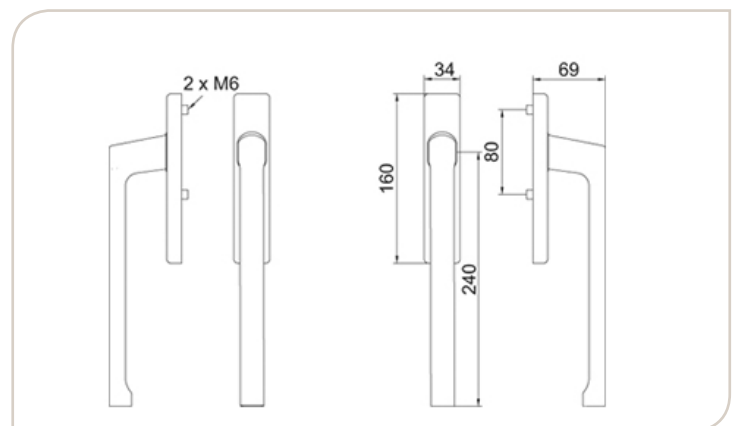

Poignée intérieure 911 IN Binnenkruk 911 IN

Poignée intérieure avec empreinte PZ, fixation invisible.
Fournie avec tige carrée et vis de fixation pour épaisseur de porte
de 67 à 72mm.

*Binnenkruk met cilindergat en onzichtbare bevestiging.
Geleverd met vierkantstift en bevestigingschroeven voor deurdikte van
67 tot 72mm.*

Finition Afwerking	Ep. de porte Deur dikte	N° article Art. n°	
9016	67-72 mm	1380031015	|
8019	67-72 mm	1380031025	|
9001	67-72 mm	1380031185	|
9005MAT	67-72 mm	1380031045	|
F1	67-72 mm	1380031315	|
F9	67-72 mm	1380031395	|
🌈 RAL au choix / Ral naar keuze			|