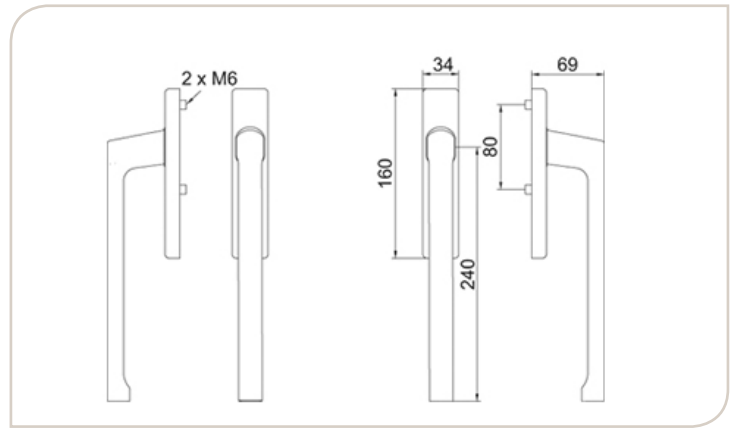

Finition Afwerking	Ep. de porte Deur dikte	N° article Art. n°	
9016	67-72 mm	1380018015*	|
8019	67-72 mm	1380018025*	|
9001	67-72 mm	1380018185*	|
9005MAT	67-72 mm	1380018045	|
F1	67-72 mm	1380018315	|
F9	67-72 mm	1380018395	|
🌈 RAL au choix / Ral naar keuze			|

* sur demande

* op aanvraag.