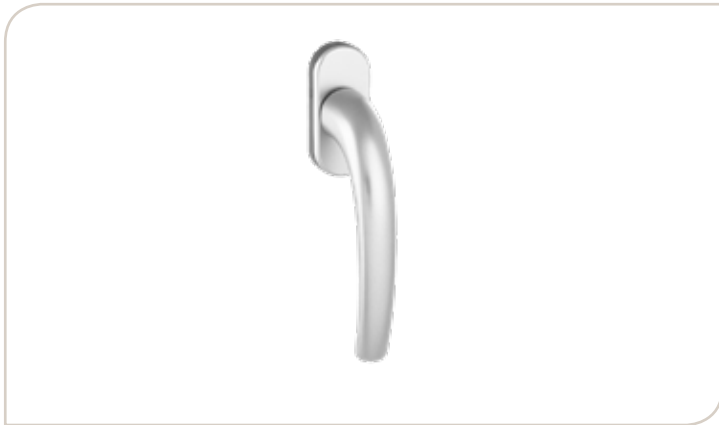

Poignée standard 611
Standaard raamkruk 611

- Poignée ergonomique en aluminium.
- Fixation invisible avec vis M5 fournies.
- Arrêt à 45° (ventilation de nuit) ou 90°.
- Impression d'un logo sur demande.
- RAL spécifique également disponible sur demande.
- *Ergonomische greep uit Aluminium.*
- *Onzichtbare bevestiging met bijgeleverde M5 schroeven.*
- *Stop op 45° (nachtverluchting) of 90°.*
- *Opdruk logo op aanvraag.*
- *Ook leverbaar in meerdere ral-kleuren op aanvrag.*

Finition Afwerking	L.carré Stift L.	Arrêt Stop	N° article Art. n°	
8019	40 mm	90°	1323102254	50
9001	40 mm	90°	1323117254	50
9016	32 mm	90°	1323101235	50
9016	40 mm	90°	1323101254	50
F1	32 mm	90°	1323128235	50
F1	40 mm	90°	1323128254	50
F9	24 mm	90°	1323130221	50
F9	32 mm	90°	1323130235	50
F9	40 mm	90°	1323130254	50
RAL	40 mm	90°	1323100322-C	1

N° article Art. n°	
Clé 2W005 supplémentaire Extra sleutel 2W005	1399200000 1