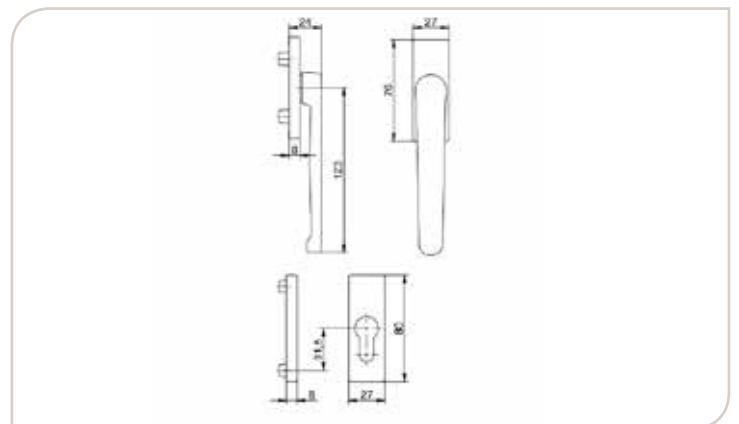

1/2 garniture extérieure
pour porte-fenêtre réf. 411 OUT
1/2 buiten balkongarnituur ref. 411 OUT

Fournie avec rosace extérieur ovale

Geleverd met ovale buiten rozet

Finition Afwerking	Ep. de porte Deur dikte	N° article Art. n°	
9016	58-76 mm	1301401777	|
8019	58-76 mm	1301428777	|
9001	58-76 mm	1301417777	|
8003	58-76 mm	1301419777	|
9005 MAT	58-76 mm	1301440777	|
F1	58-76 mm	1301402777	|
F9	58-76 mm	1301430777	|
RAL	58-85 mm	1301470422-C	|

1/2 garniture extérieure volet
pour porte-fenêtre réf. 430 OUT
1/2 buiten rolluik balkongarnituur ref. 430 OUT

Fournie avec rosace extérieure ovale

Geleverd met ovale buiten rozet

Finition Afwerking	Ep. de porte Deur dikte	N° article Art. n°	
9016	58-76 mm	1301401877	|
8019	58-76 mm	1301402877	|
9001	58-76 mm	1301417877	|
8003	58-76 mm	1301401977	|
9005 MAT	58-76 mm	1301440877	|
F1	58-76 mm	1301428877	|
F9	58-76 mm	1301430877	|
RAL	58-85 mm		|