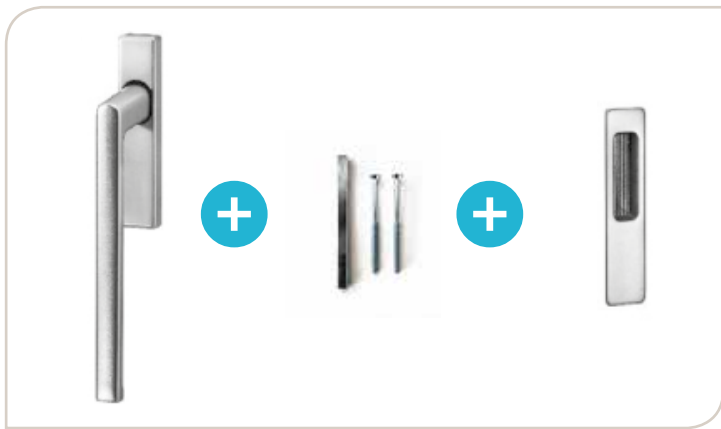

Poignées de châssis levant-coulissant Hefschuifkrukken

KTOline®

Set de poignées 911 CB Krukken set 911 CB

Set comprenant :

- 1 poignée intérieure borgne (sans trou de cylindre)
- 1 cuvette extérieure
- 1 tige carrée et vis de fixation pour épaisseur de porte de 67 à 72mm.

Set bestaande uit :

- 1 binnenkruk zonder cilindergat
- 1 schelp voor buitenzijde
- 1 vierkantstift en bevestigingschroeven voor deurdikte van 67 tot 72mm.