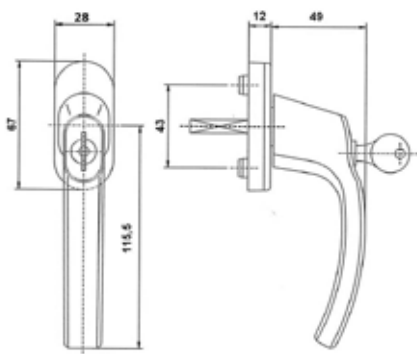

Poignée à clef 3 I 2 TBT
Raamkruk met sleutel 3 I 2 TBT

- Poignée en aluminium à condamnation par cylindre
- Equipée de la fonction TBT permettant l'ouverture en position oscillo-battante sans que la poignée n'ait besoin d'être déverrouillée à l'aide de la clé.
- Fixation invisible avec vis M5 fournies.
- RAL spécifique également disponible sur demande.
- *Ergonomische afsluitbaar greep uit aluminium.*
- *De TBT-functie (Tilt Before Turn) maakt het mogelijk om een raam in draaikip positie te openen, zonder de cilinder eerst te ontgrendelen.*
- *Onzichtbare bevestiging met bijgeleverde M5 schroeven.*
- *Ook leverbaar in meerdere ral-kleuren op aanvrag.*

Finition Afwerking	L.carré Stift L.	Arrêt Stop	N° article Art. n°	
8019	37 mm	90°	1301502384	50
8019	40 mm	90°	1301502454	50
9001	32 mm	90°	1301517435	50
9001	37 mm	90°	1301517384	50
9001	40 mm	90°	1301517454	50
9005 MAT	40 mm	90°	130150454-C	1
9016	37 mm	90°	1301501384	50
9016	40 mm	90°	1301501454	50
F1	37 mm	90°	1301528384	50
F1	40 mm	90°	1301528454	50
F9	32 mm	90°	1301530435	50
F9	40 mm	90°	1301530454	50
RAL	40 mm	90°	1301500422-C	1

N° article Art. n°	
Clé 2W005 supplémentaire Extra sleutel 2W005	1399200000 1