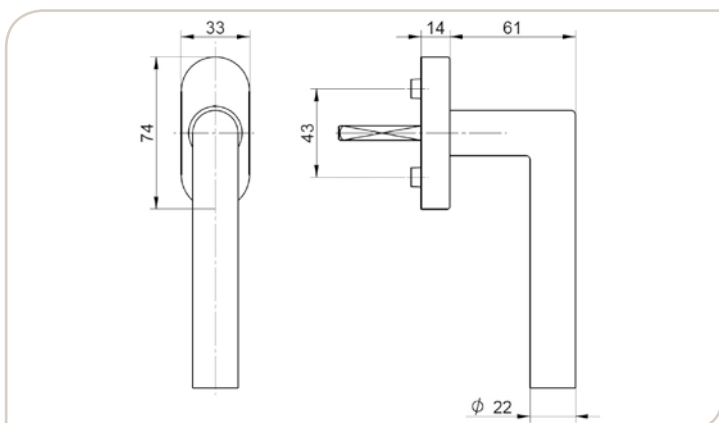

Poignée design standard FT11
Standaard raamkruk FT11

Béquille au look moderne en aluminium ou inox.

- Fixation invisible par vis M5 fournies.
- Arrêt à 45° (ventilation de nuit) ou 90°.
- Impression d'un logo sur demande.

Moderne kruk uit Aluminium of Inox.

- Onzichtbare bevestiging met bijgeleverde M5 schroeven.
- Stop op 45° (nachtverluchting) of 90°.
- Opdruk logo op aanvraag

Finition Afwerking	L.carré Stift L.	Arrêt Stop	N° article Art. n°	
F9	24 mm	90°	1351130221	50
Inox	32 mm	45°	1351136135	50
Inox	24 mm	90°	1351136221	50
RAL	24 mm	90°	1351130000-C	1