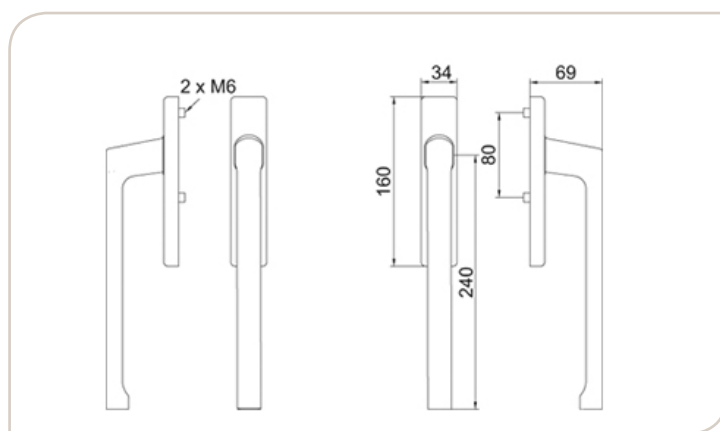

Poignées de châssis levant-coulissant Hefschuifkrukken

KTOline®

Poignée extérieure 911B OUT Buitenkruk 911B OUT

Poignée extérieure borgne, (sans trou de cylindre)
fixation invisible.

Buitenkruk zonder cilindergat en onzichtbare bevestiging.

Finition Afwerking	Ep. de porte Deur dikte	N° article Art. n°	
9016	67-72 mm	1380058015	|
8019	67-72 mm	1380058025	|
9001	67-72 mm	1380058185	|
9005MAT	67-72 mm	1380058045	|
F1	67-72 mm	1380058315	|
F9	67-72 mm	1380058395	|
RAL au choix / Ral naar keuze			|