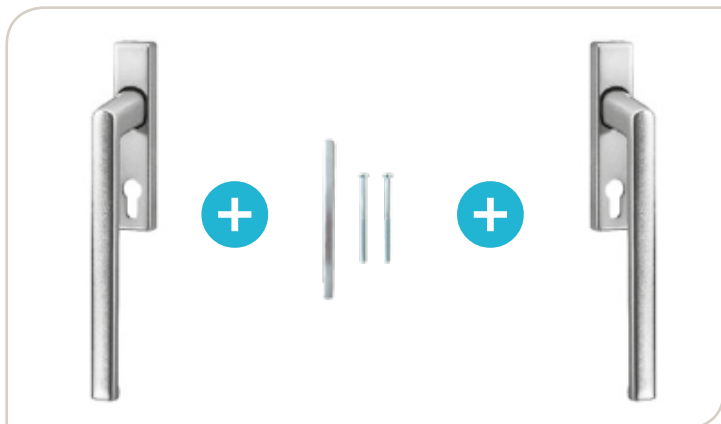

Set de poignées 911 Krukken set 911

Set comprenant :

- 1 poignée intérieure avec empreinte PZ
- 1 poignée extérieure avec empreinte PZ
- 1 tige carrée et vis de fixation pour épaisseur de porte de 67 à 72mm.

Set bestaande uit :

- 1 binnenkruk met cilindergat
- 1 buitenkruk met cilindergat
- 1 vierkantstift en bevestigingschroeven voor deurdikte van 67 tot 72mm.