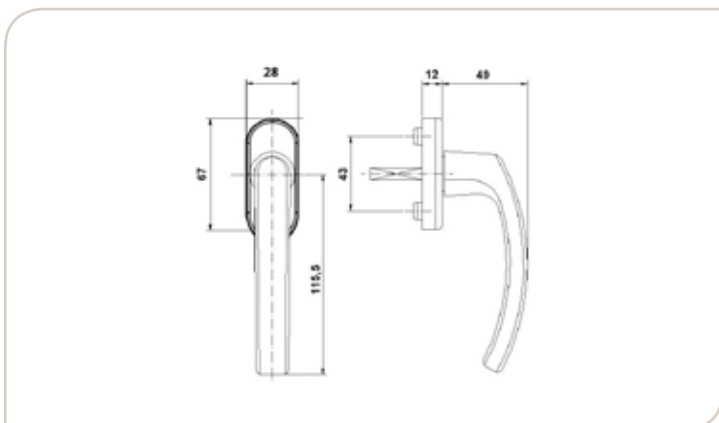

Poignée standard 311
Standaard raamkruk 311

- Poignée ergonomique en aluminium.
- Fixation invisible avec vis M5 fournies.
- Arrêt à 45° (ventilation de nuit) ou 90°.
- Impression d'un logo sur demande.
- RAL spécifique également disponible sur demande.
- *Ergonomische greep uit Aluminium.*
- *Onzichtbare bevestiging met bijgeleverde M5 schroeven.*
- *Stop op 45° (nachtverluchting) of 90°.*
- *Opdruk logo op aanvraag.*
- *Ook leverbaar in meerdere ral-kleuren op aanvraag.*

Finition Afwerking	L.carré Stift L.	Arrêt Stop	N° article Art. n°	
8019	32 mm	90°	1301102433	50
8019	35 mm	90°	1301102443	50
8019	37 mm	90°	1301102284	50
8019	40 mm	45°	1301102154	50
8019	40 mm	90°	1301102454	50
9001	24 mm	90°	1301117423	50
9001	32 mm	90°	1301117433	50
9001	35 mm	90°	1301117443	50
9001	37 mm	90°	1301117284	50
9001	40 mm	45°	1301117454	50
9001	37 mm	45°	1301117384	50
9001	40 mm	90°	1301117354	50
9005 MAT	37 mm	90°	1301140484	50
9005 ST	40 mm	90°	1301142454	50
9016	24 mm	90°	1301101423	50
9016	32 mm	90°	1301101433	50
9016	35 mm	90°	1301101443	50
9016	37 mm	90°	1301101284	50
9016	40 mm	45°	1301101154	50
9016	40 mm	90°	1301101454	50
9016	43 mm	45°	1301101376	50
9016	45 mm	45°	1301101464	50
F1	32 mm	90°	1301128433	50
F1	35 mm	90°	1301128443	50
F1	37 mm	45°	1301128384	50
F1	37 mm	90°	1301128284	50
F1	40 mm	90°	1301128454	50
F9	24 mm	90°	1301130423	50
F9	32 mm	90°	1301130433	50
F9	37 mm	90°	1301130284	50
F9	35 mm	90°	1301129443	50
F9	40 mm	45°	1301130154	50
F9	40 mm	90°	1301129453	50
9005 STR*	40 mm	45°	1301105322-C	1
RAL	40mm	45°	1301100322-C	1

* 9005 STR : AE03054900520