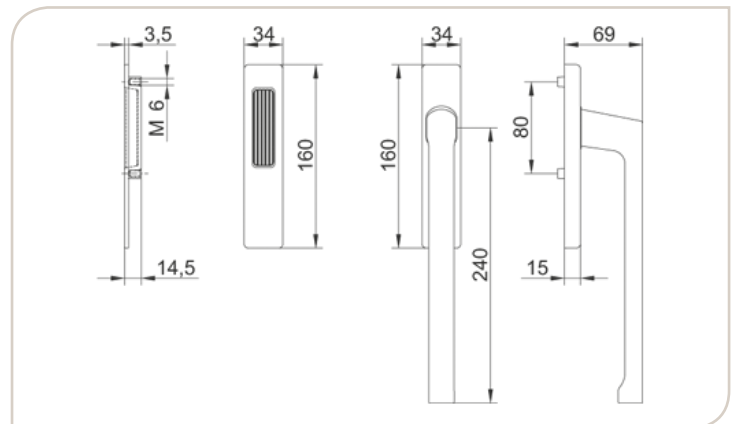

Finition Afwerking	Ep. de porte Deur dikte	N° article Art. n°	
9016	67-72 mm	1380531015	|
8019	67-72 mm	1380531025	|
9001	67-72 mm	1380531185	|
9005MAT	67-72 mm	1380531045	|
F1	67-72 mm	1380531315	|
F9	67-72 mm	1380531395	|
🌈 RAL au choix / Ral naar keuze			|