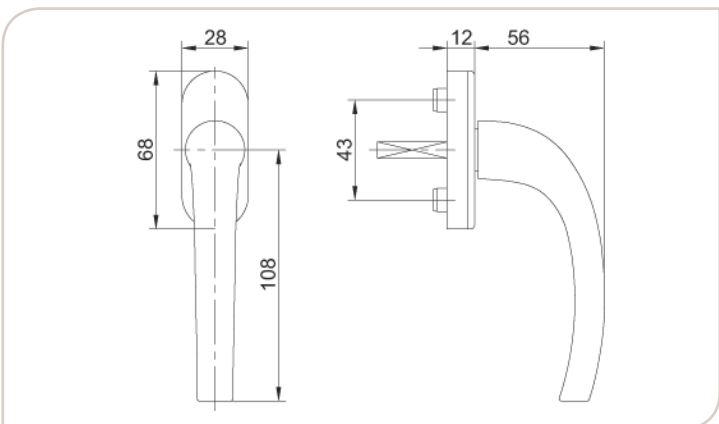

Poignée standard 611
Standaard raamkruk 611

- Poignée ergonomique en aluminium.
- Fixation invisible avec vis M5 fournies.
- Arrêt à 45° (ventilation de nuit) ou 90°.
- Impression d'un logo sur demande.
- RAL spécifique également disponible sur demande.
- *Ergonomische greep uit Aluminium.*
- *Onzichtbare bevestiging met bijgeleverde M5 schroeven.*
- *Stop op 45° (nachtverluchting) of 90°.*
- *Opdruk logo op aanvraag.*
- *Ook leverbaar in meerdere ral-kleuren op aanvrag.*

Finition Afwerking	L.carré Stift L.	Arrêt Stop	N° article Art. n°	
8019	40 mm	90°	1323102254	50
9001	40 mm	90°	1323117254	50
9016	32 mm	90°	1323101235	50
9016	40 mm	90°	1323101254	50
F1	32 mm	90°	1323128235	50
F1	40 mm	90°	1323128254	50
F9	24 mm	90°	1323130221	50
F9	32 mm	90°	1323130235	50
F9	40 mm	90°	1323130254	50
RAL	40 mm	90°	1323100322-C	1

N° article Art. n°	
Clé 2W005 supplémentaire Extra sleutel 2W005	1399200000 1