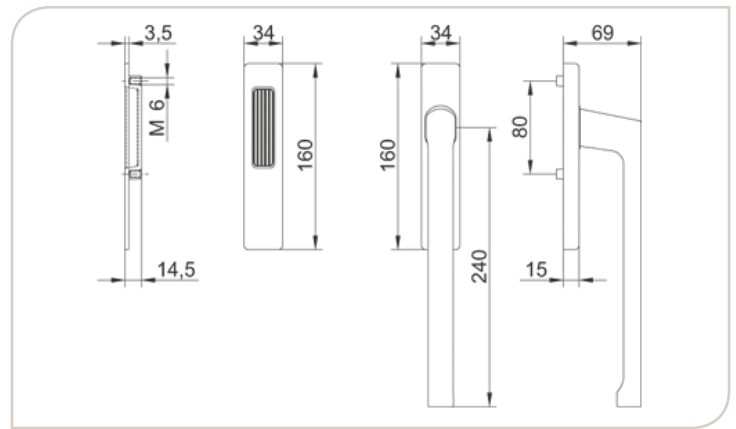

Finition Afwerking	Ep. de porte Deur dikte	N° article Art. n°	
9016	67-72 mm	1380538015	|
8019	67-72 mm	1380538025	|
9001	67-72 mm	1380538185	|
9005MAT	67-72 mm	1380538045	|
F1	67-72 mm	1380538315	|
F9	67-72 mm	1380538395	|
🌈 RAL au choix / Ral naar keuze			|