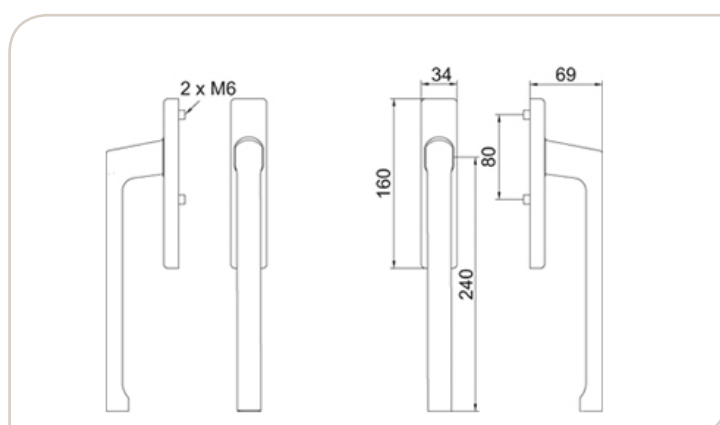

Poignée extérieure 911 OUT Buitenkruk 911 OUT

Poignée extérieure avec empreinte PZ, fixation invisible.

Buitenkruk met cilindergat en onzichtbare bevestiging.

Finition Afwerking	Ep. de porte Deur dikte	N° article Art. n°	
9016	67-72 mm	1380051015	|
8019	67-72 mm	1380051025	|
9001	67-72 mm	1380051185	|
9005MAT	67-72 mm	1380051045	|
F1	67-72 mm	1380051315	|
F9	67-72 mm	1380051395	|
RAL au choix / Ral naar keuze			|