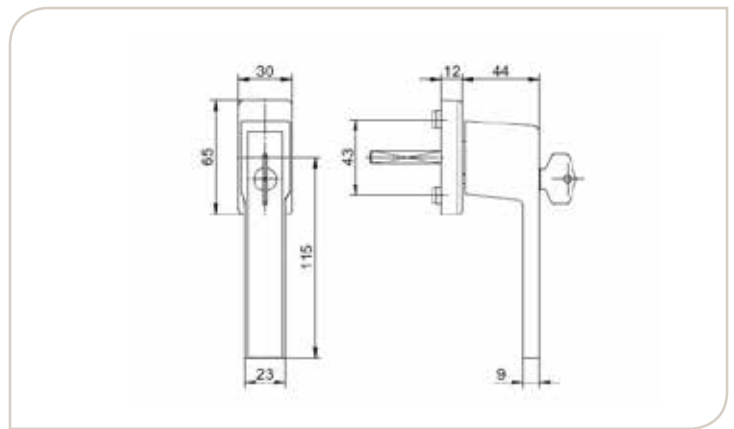

Poignée 212TBT
Kruk 212 TBT

- Poignée en aluminium à condamnation par cylindre équipée de la fonction TBT (Tilt Before Turn).
- Fixation invisible avec vis M5 fournies.
- RAL spécifique également disponible sur demande.
- *Ergonomische afsluitbaar greep uit aluminium met TBT-functie (Tilt Before Turn)*
- *Onzichtbare bevestiging met bijgeleverde M5 schroeven.*
- *Ook leverbaar in meerdere ral-kleuren op aanvraag.*

Finition Afwerking	L.carré Stift L.	Arrêt Stop	N° article Art. n°	
8019	40 mm	90°	1303501254	50
9005MAT	40 mm	90°	1303540254	50
9001	40 mm	45°	1303517254	50
9016	40 mm	45°	1303501254	50
F1	40 mm	90°	1303525254	50
F9	40 mm	90°	1303530254	50
RAL				1