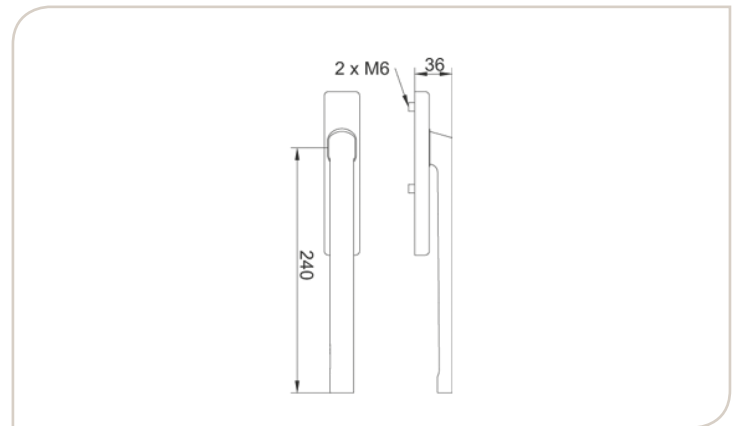

Poignée intérieure 9 I B IN RO
Binnenkruk 9 I B IN RO

Poignée intérieure borgne (sans trou de cylindre) avec collet réduit pour le passage aisé d'un rideau, d'une tenture.
Fournie avec tige carrée et vis de fixation pour épaisseur de porte de 67 à 72mm. Avec vis apparentes

Blinde binnen kruk met korte nek. Ideaal voor doorgang van gordijn of overgordijn.

Geleverd met vierkantstift en bevestigingschroeven voor deurdikte van 67 tot 72mm. Met zichtbare schroeven

Finition Afwerking	Ep. de porte Deur dikte	N° article Art. n°	
9016	67-72 mm	1380048018	|
8019	67-72 mm	1380048028	|
9005MAT	67-72 mm	1380048048	|
F1	67-72 mm	1380048318	|
F9	67-72 mm	1380048398	|

RAL au choix / Ral naar keuze