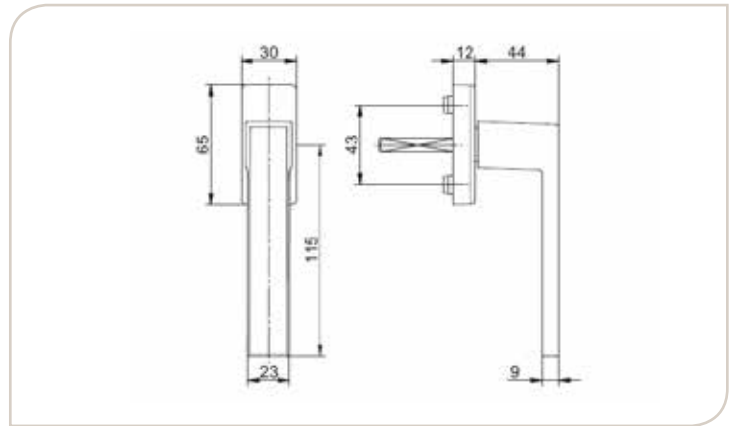

Poignée 211
Kruk 211

- Poignée ergonomique en aluminium.
- Fixation invisible avec vis M5 fournies.
- Arrêt à 45° (ventilation de nuit) ou 90°.
- Impression d'un logo sur demande.
- RAL spécifique également disponible sur demande.
- *Ergonomische greep uit Aluminium.*
- *Onzichtbare bevestiging met bijgeleverde M5 schroeven.*
- *Stop op 45° (nachtverluchting) of 90°.*
- *Opdruk logo op aanvraag.*
- *Ook leverbaar in meerdere ral-kleuren op aanvraag.*

Finition Afwerking	L.carré Stift L.	Arrêt Stop	N° article Art. n°	
8019	40 mm	45°	1303101254	50
9005MAT	40 mm	45°	1303140254	50
7016	40 mm	45°	1303131254	50
9001	40 mm	45°	1303117254	50
9016	40 mm	45°	1303101254	50
F1	40 mm	45°	1303125254	50
F9	40 mm	45°	1303130254	50

RAL

|