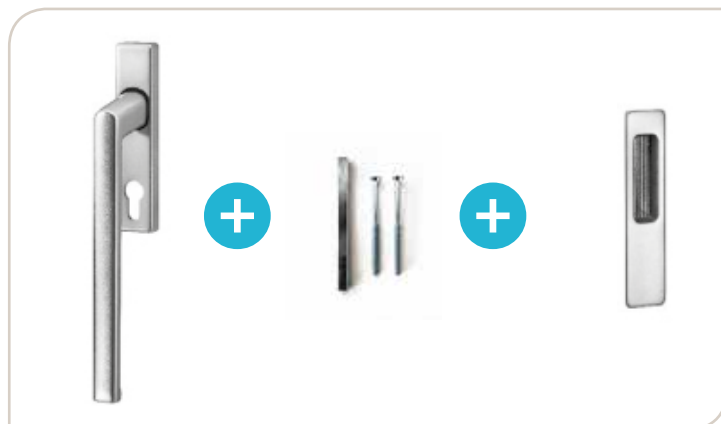

Set de poignées 911 C Krukken set 911 C

Set comprenant :

- 1 poignée intérieure avec empreinte PZ
- 1 cuvette extérieure
- 1 tige carrée et vis de fixation pour épaisseur de porte de 67 à 72mm.

Set bestaande uit :

- 1 binnenkruk met cilindergat
- 1 schelp voor buitenzijde
- 1 vierkantstift en bevestigingschroeven voor deurdikte van 67 tot 72mm.