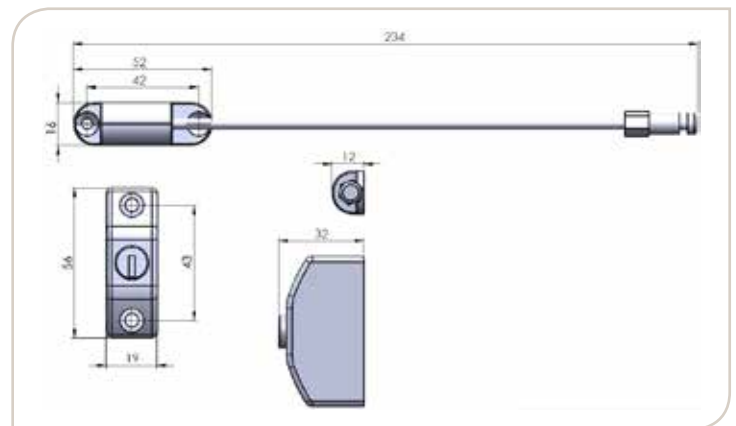

Finition
Afwerking

N° article
Art. n°

Blanc / Wit

7590500

|

Noir / Zwart

7590501

|

Disponible en gris anthracite
Verkrijgbaar in antracietgrijs

Entrebâilleur «Sairpentin»
Vensterhaak "Sairpentin"

Blocage parfait de la fenêtre grâce au système à fil-ressort (5 positions). Version unique pour fenêtre à 1 ou 2 vantaux en bois, pvc, alu. Fixation par vis (fournies)

Perfekte blokkering van het raam door middel van een draad-veer systeem (5 posities). Geschikt voor elk raam met 1 of 2 vleugels, hout, pvc, alu. Bevestiging met bijgeleverde vijzen.

Finition
Afwerking

Réf.
Ref.

N° article
Art. n°

Blanc / Wit

E1B

7505240

|

Bronze / Brons

E3

7505205

|

Chromé / Verchromd

E1

7505201

|

Doré / Verguld

E2

7505203

|