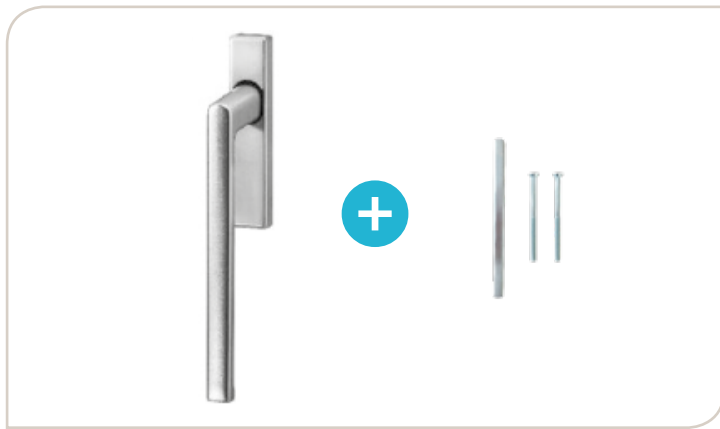

Poignées de châssis levant-coulissant Hefschuifkrukken

KTOline®

Poignée intérieure 911B IN Binnenkruk 911B IN

Poignée intérieure borgne, (sans trou de cylindre)
fournie avec tige carrée et vis de fixation pour épaisseur de porte
de 67 à 72mm.

*Binnenkruk zonder cilindergat en onzichtbare bevestiging.
Geleverd met vierkantstift en bevestigingschroeven voor deurdikte van
67 tot 72mm.*

Finition Afwerking	Ep. de porte Deur dikte	N° article Art. n°	
9016	67-72 mm	1380038015	|
8019	67-72 mm	1380038025	|
9001	67-72 mm	1380038185	|
9005MAT	67-72 mm	1380038045	|
F1	67-72 mm	1380038315	|
F9	67-72 mm	1380038395	|
🌈 RAL au choix / Ral naar keuze			|