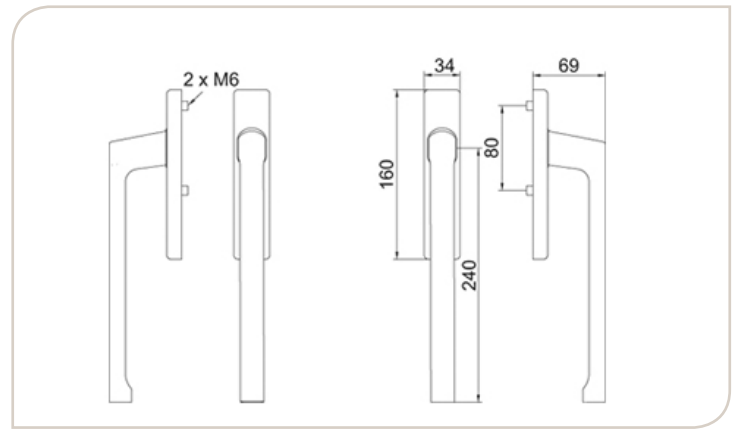

Poignées de châssis levant-coulissant Hefschuifkrukken

KTOline®

Poignée intérieure 911B IN Binnenkruk 911B IN

Poignée intérieure borgne, (sans trou de cylindre)
fournie avec tige carrée et vis de fixation pour épaisseur de porte
de 67 à 72mm.

*Binnenkruk zonder cilindergat en onzichtbare bevestiging.
Geleverd met vierkantstift en bevestigingschroeven voor deurdikte van
67 tot 72mm.*

Finition Afwerking	Ep. de porte Deur dikte	N° article Art. n°	
9016	67-72 mm	1380038015	|
8019	67-72 mm	1380038025	|
9001	67-72 mm	1380038185	|
9005MAT	67-72 mm	1380038045	|
F1	67-72 mm	1380038315	|
F9	67-72 mm	1380038395	|
🌈 RAL au choix / Ral naar keuze			|