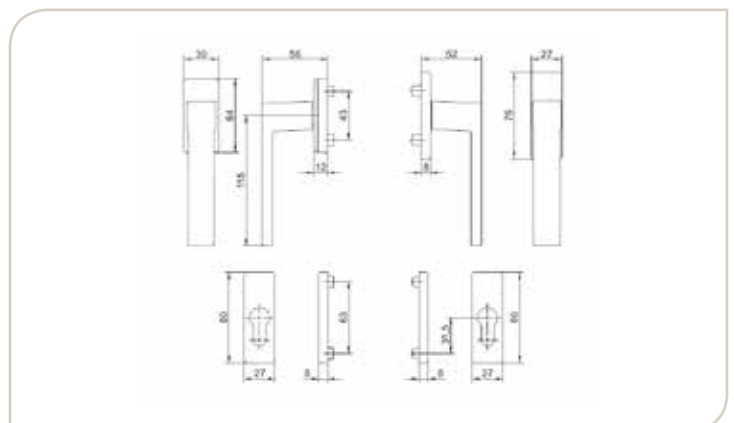

Poignée de porte-fenêtre 214
Balkongarnituur 214

- Fournie avec tige carrée de 7 mm et rosace ovale fixation traversante.
- RAL spécifique également disponible sur demande.
- *Geleverd met vierkantstift 7 mm + ovale rozet met doorgaande onzichtbare bevestiging.*
- *Ook leverbaar in meerdere RAL-kleuren op aanvraag.*

Finition Afwerking	L.carré Stift L.	Arrêt Stop	N° article Art. n°	
8019	40 mm	45°	1303401254	50
9005MAT	40 mm	45°	1303440254	50
7016	40 mm	45°	1303431254	50
9001	40 mm	45°	1303417254	50
9016	40 mm	45°	1303401254	50
F1	40 mm	45°	1303425254	50
F9	40 mm	45°	1303430254	50
RAL				1