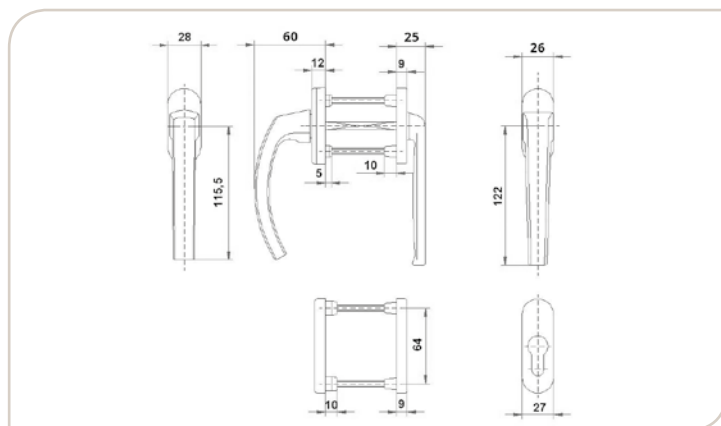

Garniture volet pour porte-fenêtre réf. 430 IN/OUT
Balkongarnituur met rolluikkruk ref. 430 IN/OUT

Fournie avec tige carrée de 7 mm et rosace ovale fixation traversante.

Ensemble IN & OUT

Geleverd met vierkantstift 7 mm + ovale rozet met doorgaande onzichtbare bevestiging.

Geheel IN & OUT

Finition Afwerking	Ep. de porte Deur dikte	N° article Art. n°	
8019	58-85 mm	1301402875	|
9001	58-85 mm	1301417875	|
9005 MAT	58-85 mm	1301440875	|
9016	58-85 mm	1301401875	|
F1	58-85 mm	1301428875	|
F9	58-85 mm	1301430875	|
RAL au choix / Ral naar keuze			|