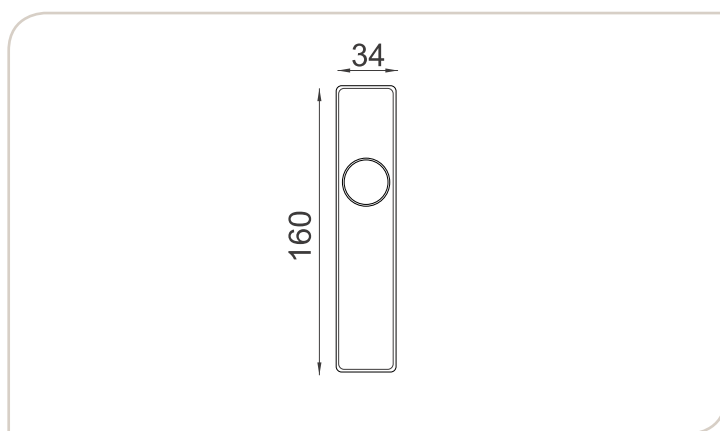

Coiffe borgne pour 911
Cap zonder cilinder voor 911

Coiffe borgne pour poignée 911

Cap zonder cilindergat voor kruk 911

Finition Afwerking	N° article Art. n°	
9016	1380558010	|
8019	1380558020	|
9001	1380558180	|
9005MAT	1380558040	|
F1	1380558310	|
F9	1380558390	|
RAL au choix / Ral naar keuze		|