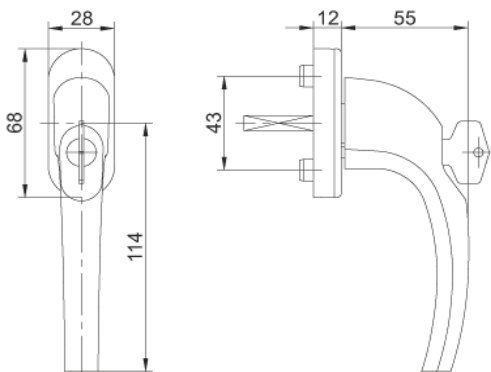

Poignée à clef 612
Raamkruk met sleutel 612

- Poignée en aluminium à condamnation par cylindre.
- Fixation invisible avec vis M5 fournies.
- RAL spécifique également disponible sur demande.
- *Ergonomische baar greep uit aluminium.*
- *Onzichtbare bevestiging met bijgeleverde M5 schroeven.*
- *Ook leverbaar in meerdere ral-kleuren op aanvrag.*

Finition Afwerking	L.carré Stift L.	Arrêt Stop	N° article Art. n°	
8019	32 mm	90°	1323202235	50
9001	40 mm	90°	1323217254	50
9016	40 mm	90°	1323201254	50
F1	32 mm	90°	1323228235	50
F1	40 mm	90°	1323228254	50
F9	24 mm	90°	1323230321	50
F9	32 mm	90°	1323220235	50
F9	40 mm	90°	1323230254	50
RAL	40 mm	90°	1323200322-C	1