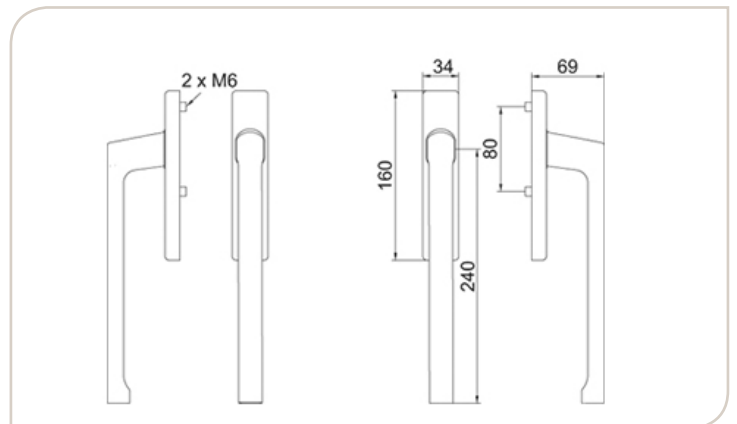

Finition Afwerking	Ep. de porte Deur dikte	N° article Art. n°	
9016	67-72 mm	1380011015	|
8019	67-72 mm	1380011025	|
9001	67-72 mm	1380011185	|
9005MAT	67-72 mm	1380011045	|
F1	67-72 mm	1380011315	|
F9	67-72 mm	1380011395	|
🌈 RAL au choix / Ral naar keuze			| 1180011005-C