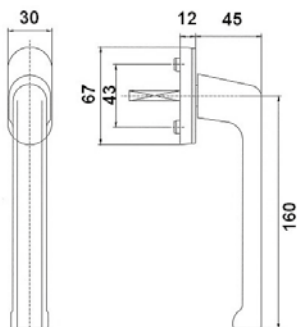

Poignée pour châssis coulissant 511
Kruk voor schuifraam 511

Béquille en aluminium avec un carré de 7 mm et vis de fixation M5. De dimension plus importante pour une meilleure manoeuvre

Kruk uit aluminium met 7 mm stif en M5 schroeven. Groter afmeting voor een betere behandeling

Finition Afwerking	L.carré Stift L.	Arrêt Stop	N° article Art. n°	
9016	40 mm	90°	1303101454	20
8019	40 mm	90°	1303102454	20
9001	40 mm	90°	1303117454	20
F1	40 mm	90°	1303128454	20
F9	40 mm	90°	1303130454	20
9011 STR	40 mm	90°	1303134454	20
RAL	40 mm	90°	1303100522-C	1