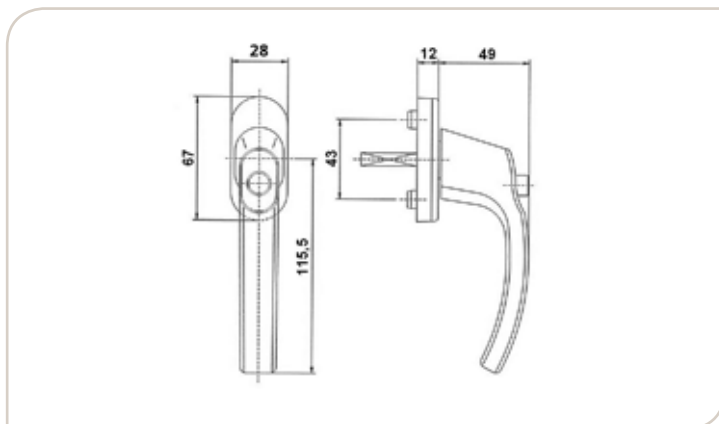

Poignée standard 611
Standaard raamkruk 611

- Poignée ergonomique en aluminium.
- Fixation invisible avec vis M5 fournies.
- Arrêt à 45° (ventilation de nuit) ou 90°.
- Impression d'un logo sur demande.
- RAL spécifique également disponible sur demande.
- *Ergonomische greep uit Aluminium.*
- *Onzichtbare bevestiging met bijgeleverde M5 schroeven.*
- *Stop op 45° (nachtverluchting) of 90°.*
- *Opdruk logo op aanvraag.*
- *Ook leverbaar in meerdere ral-kleuren op aanvrag.*