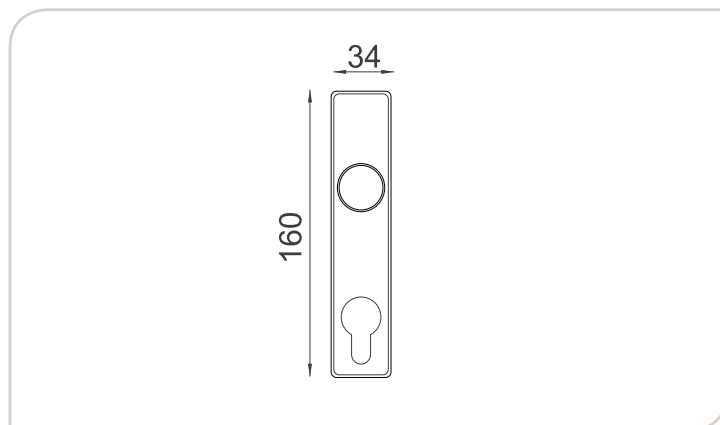

Coiffe PZ pour 911
Cap PZ voor 911

Coiffe PZ pour 911

Cap met cilindergat voor kruk 911

Finition Afwerking	N° article Art. n°	
9016	1380566010	|
8019	1380566020	|
9001	1380566180	|
9005MAT	1380566040	|
F1	1380566310	|
F9	1380566390	|
RAL au choix / Ral naar keuze		|