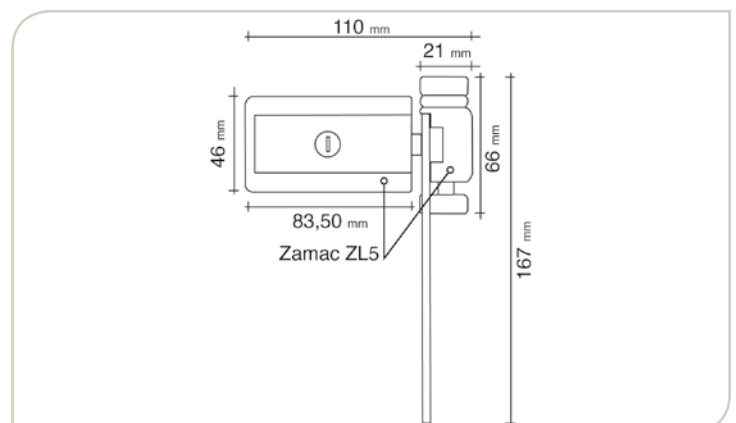

Se pose sur fenêtre à un battant, ouverture à la française ou oscillo battante en bois, PVC ou ALU. Dans les collectivités (cliniques, administrations, hôtels,...) le risque de défenestration est important notamment lors d'aération par la fenêtre. Ce «verrou-entrebâilleur» de fenêtre robuste a été spécialement étudié pour l'utilisation en collectivité : risque de défenestration et intrusion de l'extérieur.

En position ouvert : Securit Air dispose de 6 positions d'entrebâillement empêchant une ouverture complète de la fenêtre évitant ainsi les intrusions de l'extérieur et les défenestration.

En position fermé : Securitair condamne l'ouverture de la fenêtre. Livré avec fermeture identique (fermeture différente sur demande). D'autres RAL disponibles sur demande.

Sécurit' Air wordt geplaatst op een venster met één vleugel, opendraaiend of draaikip, in hout, PVC of aluminium. In gemeenschappen (ziekenhuizen, administraties, hotels,...) is de kans om uit het raam te vallen zeer groot, zeker wanneer men de ramen opent om te verluchten. Deze sterke «grendel-haak» voor vensters werd speciaal bestudeerd voor gebruik in gemeenschappen: tegen het grote gevaar om uit het raam te vallen en tegen indringing van buitenaf.

Finition Afwerking	Réf. Ref.	N° article Art. n°	
Blanc / Wit	TR6S	7570140	I

Disponible en gris anthracite
Verkrijgbaar in antracietgrijs