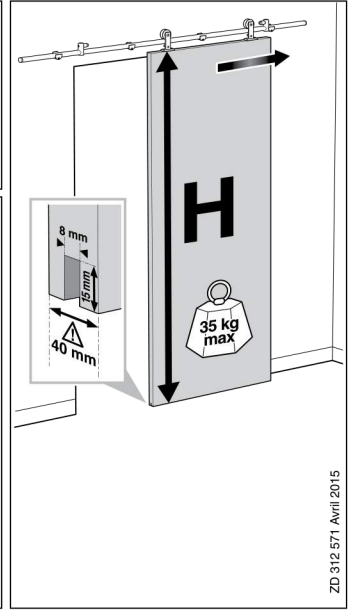

A	< 700 mm	730 mm
B	700 mm - 800 mm	830 mm
C	800 mm - 900 mm	930 mm

ZD 312-571 Avril 2015