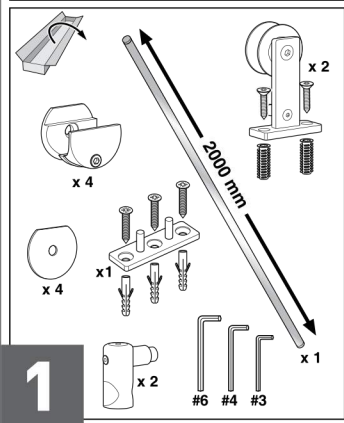

A	< 700 mm	730 mm
B	700 mm - 800 mm	830 mm
C	800 mm - 900 mm	930 mm

ZD 312-571 Avril 2015