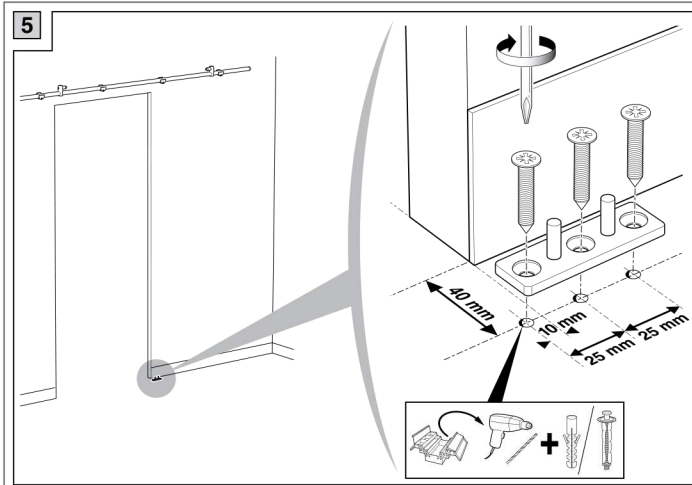

A	< 700 mm	730 mm
B	700 mm - 800 mm	830 mm
C	800 mm - 900 mm	930 mm

ZD 312-571 Avril 2015