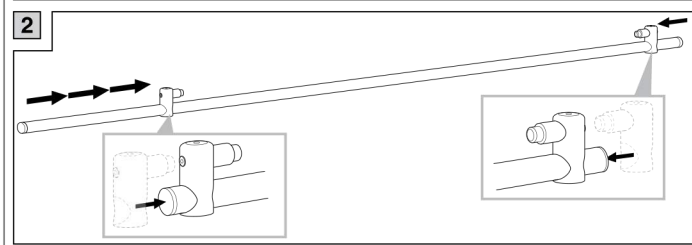

A	< 700 mm	730 mm
B	700 mm - 800 mm	830 mm
C	800 mm - 900 mm	930 mm

ZD 312-571 Avril 2015