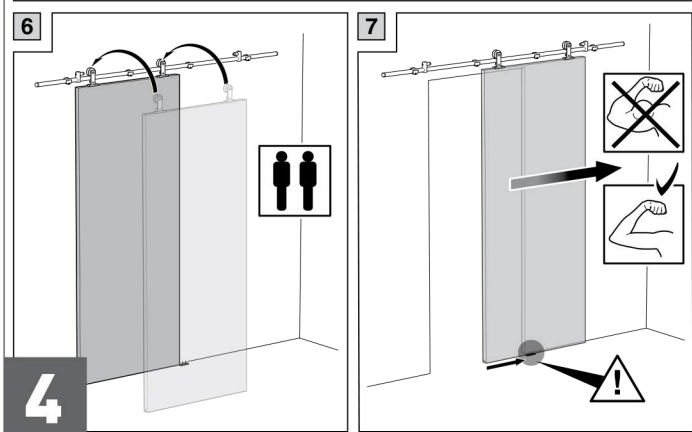

A	< 700 mm	730 mm
B	700 mm - 800 mm	830 mm
C	800 mm - 900 mm	930 mm

ZD 312-571 Avril 2015