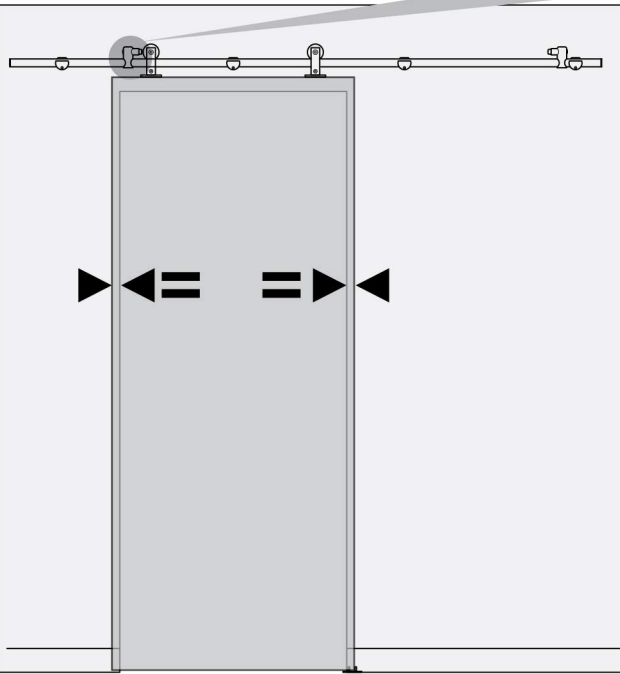

Notice pour une ouverture vers la droite. Inverser la procédure pour une ouverture à gauche.
 Instructions for a right opening door. Invert the procedure for a left opening door.
 Apertura verso destra. Invertire la procedura per un'apertura a sinistra.
 Manual para una apertura a hacia la derecha. Invertir el procedimiento para una apertura a la izquierda.
 Anleitung für das Öffnen nach rechts. Für das Öffnen nach links das Verfahren umkehren.

A	< 700 mm	730 mm
B	700 mm - 800 mm	830 mm
C	800 mm - 900 mm	930 mm

ZD 312-571 Avril 2015

8

9

5