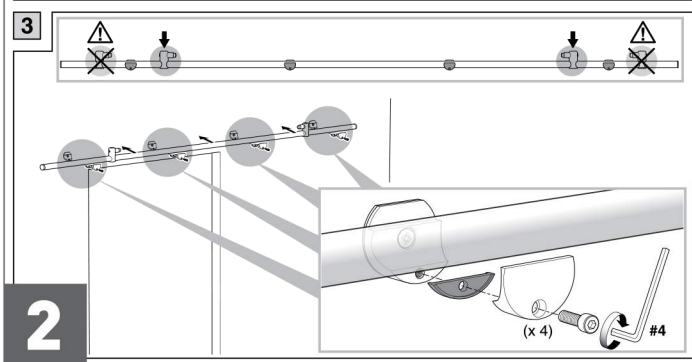

A	< 700 mm	730 mm
B	700 mm - 800 mm	830 mm
C	800 mm - 900 mm	930 mm

ZD 312-571 Avril 2015