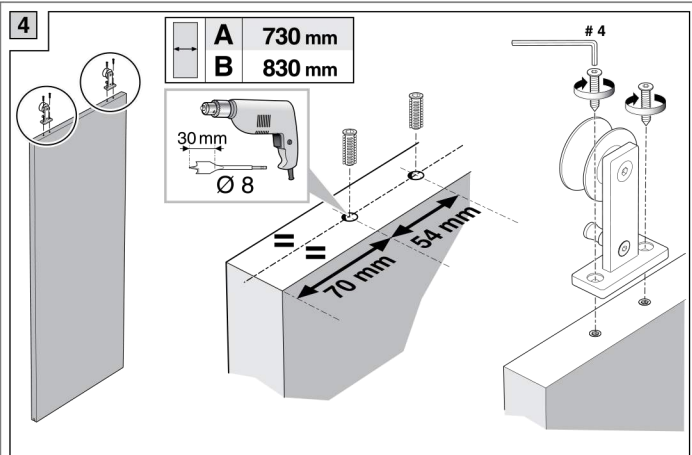

A	< 700 mm	730 mm
B	700 mm - 800 mm	830 mm
C	800 mm - 900 mm	930 mm

ZD 312-571 Avril 2015