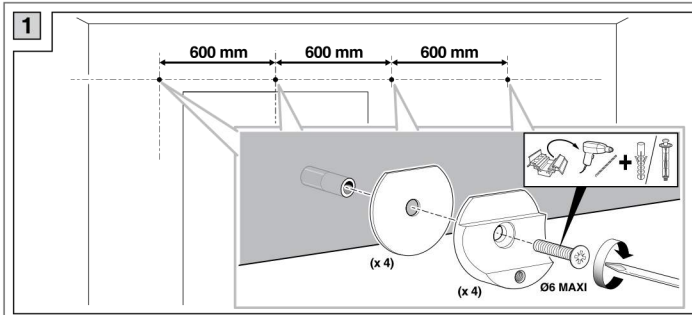

A	< 700 mm	730 mm
B	700 mm - 800 mm	830 mm
C	800 mm - 900 mm	930 mm

ZD 312-571 Avril 2015