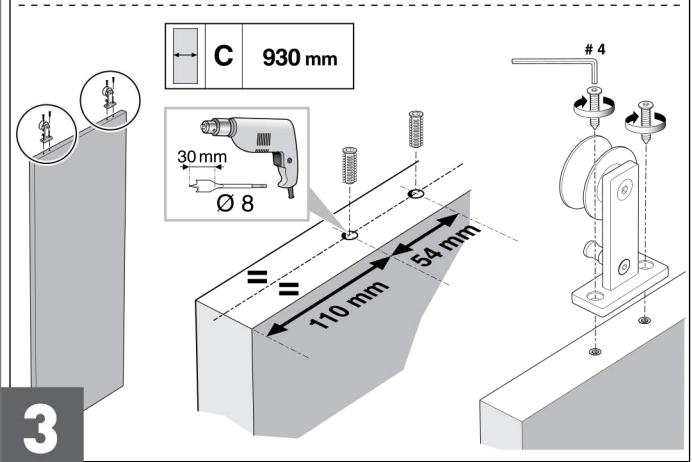

A	< 700 mm	730 mm
B	700 mm - 800 mm	830 mm
C	800 mm - 900 mm	930 mm

ZD 312-571 Avril 2015