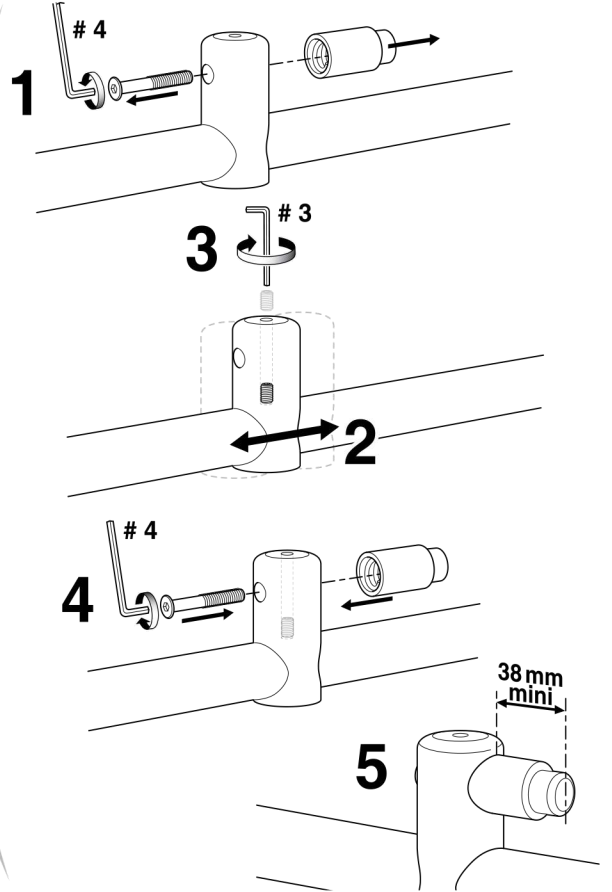

Notice pour une ouverture vers la droite. Inverser la procédure pour une ouverture à gauche.
 Instructions for a right opening door. Invert the procedure for a left opening door.
 Apertura verso destra. Invertire la procedura per un'apertura a sinistra.
 Manual para una apertura a hacia la derecha. Invertir el procedimiento para una apertura a la izquierda.
 Anleitung für das Öffnen nach rechts. Für das Öffnen nach links das Verfahren umkehren.

A	< 700 mm	730 mm
B	700 mm - 800 mm	830 mm
C	800 mm - 900 mm	930 mm

ZD 312-571 Avril 2015

8

9

5